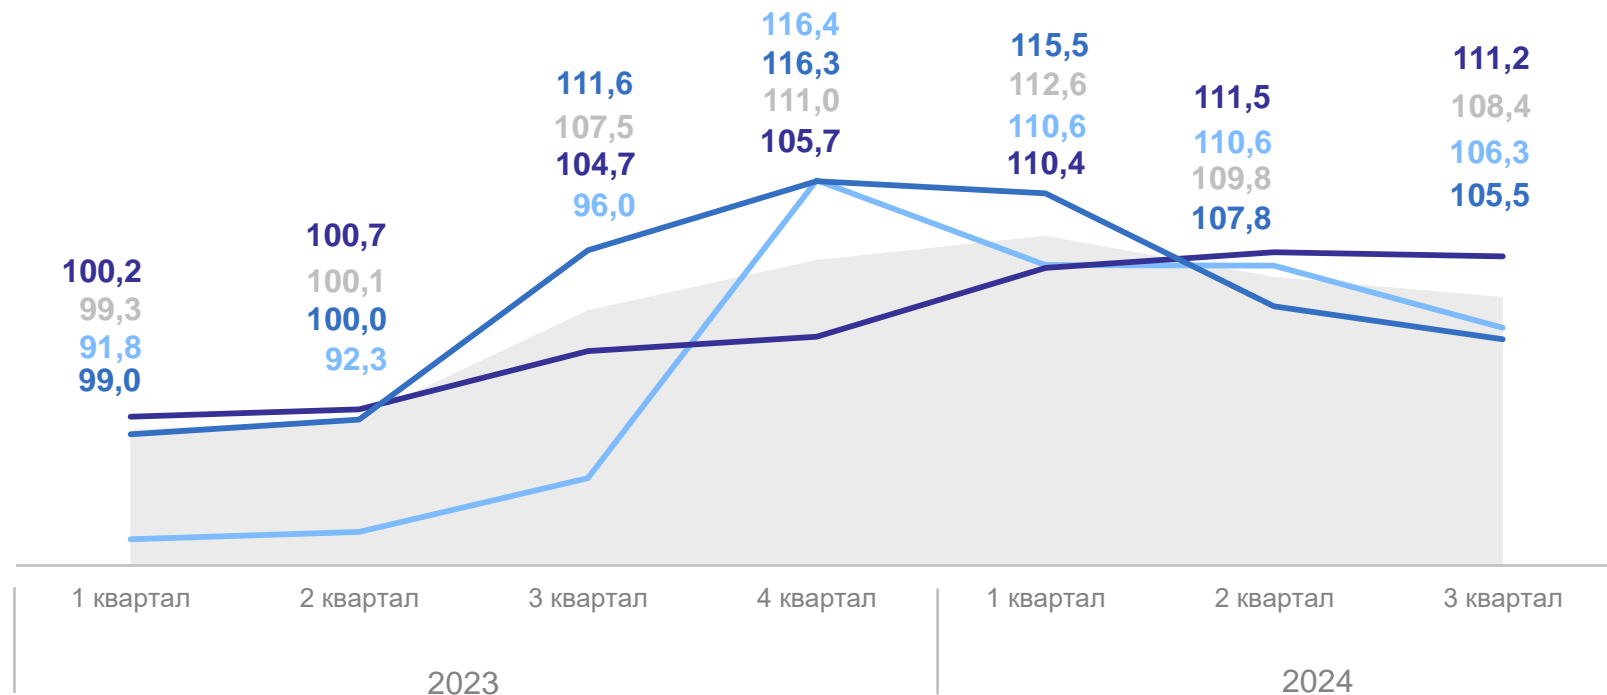

# ИНДЕКСЫ ЦЕН НА ВТОРИЧНОМ РЫНКЕ ЖИЛЬЯ

на конец квартала, в %

ОРЕЛСТАТ

К соответствующему кварталу предыдущего года

III квартал 2024 года  
к IV кварталу 2023 года

**Все типы  
квартир**

**101,0**

Квартиры низкого  
качества

**102,2**

Квартиры среднего  
качества ( типовые )

**103,3**

Квартиры улучшенного  
качества

**98,4**