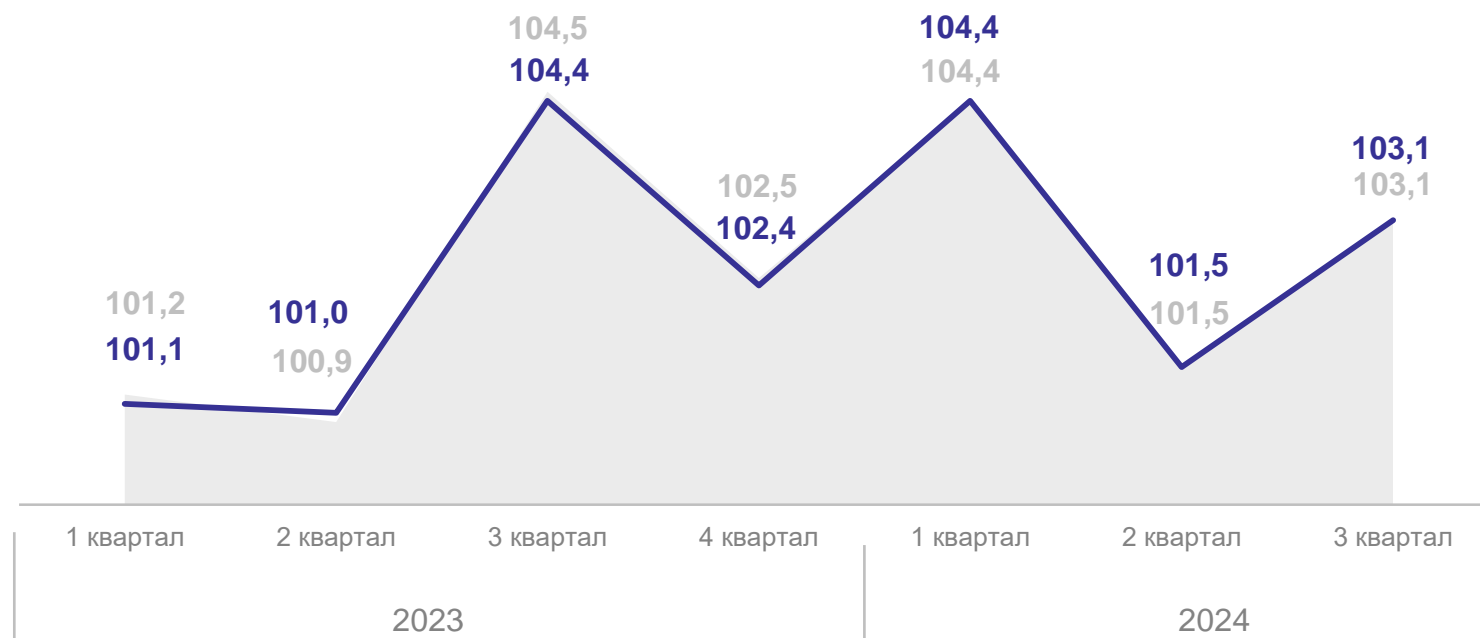

СРЕДНИЕ ЦЕНЫ И ИНДЕКСЫ ЦЕН НА ПЕРВИЧНОМ РЫНКЕ ЖИЛЬЯ

ОРЕЛСТАТ

на конец квартала, за 1 кв. метр общей площади

В % к предыдущему кварталу

III квартал 2024 г., рублей

Все типы
квартир

92 986

Квартиры улучшенного
качества

92 986

● Все типы квартир   — Квартиры улучшенного качества