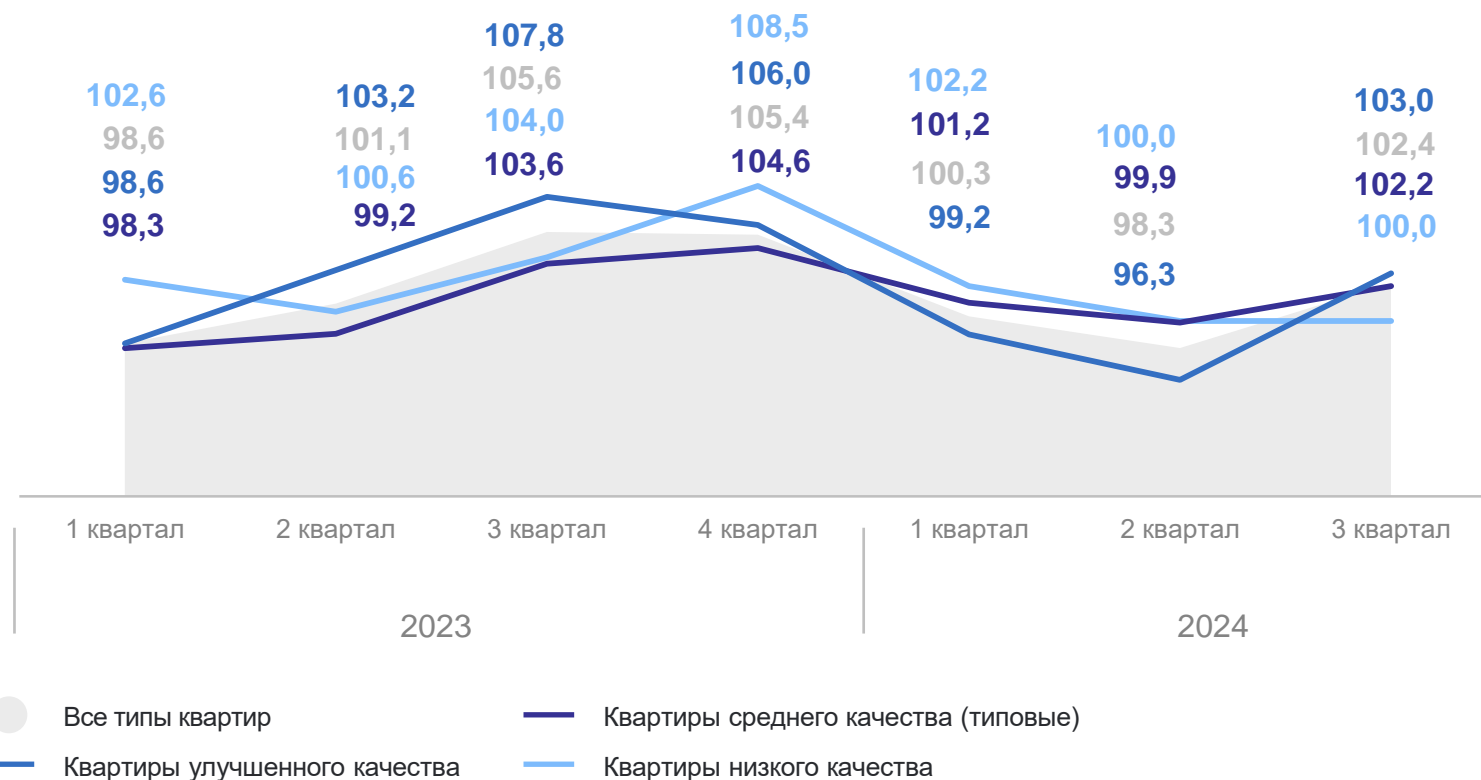

СРЕДНИЕ ЦЕНЫ И ИНДЕКСЫ ЦЕН НА ВТОРИЧНОМ РЫНКЕ ЖИЛЬЯ

ОРЕЛСТАТ

на конец квартала, за 1 кв. метр общей площади

В % к предыдущему кварталу

III квартал 2024 г., рублей

Все типы
квартир

70 489

Квартиры низкого
качества

... *

Квартиры среднего
качества (типовые)

67 121

Квартиры улучшенного
качества

77 056

*Данные не размещаются в целях обеспечения конфиденциальности первичных статистических данных, полученных от организаций, в соответствии с Федеральным законом от 29.11.2007 № 282-ФЗ (п.5, ст.4; ч.1, ст. 9).