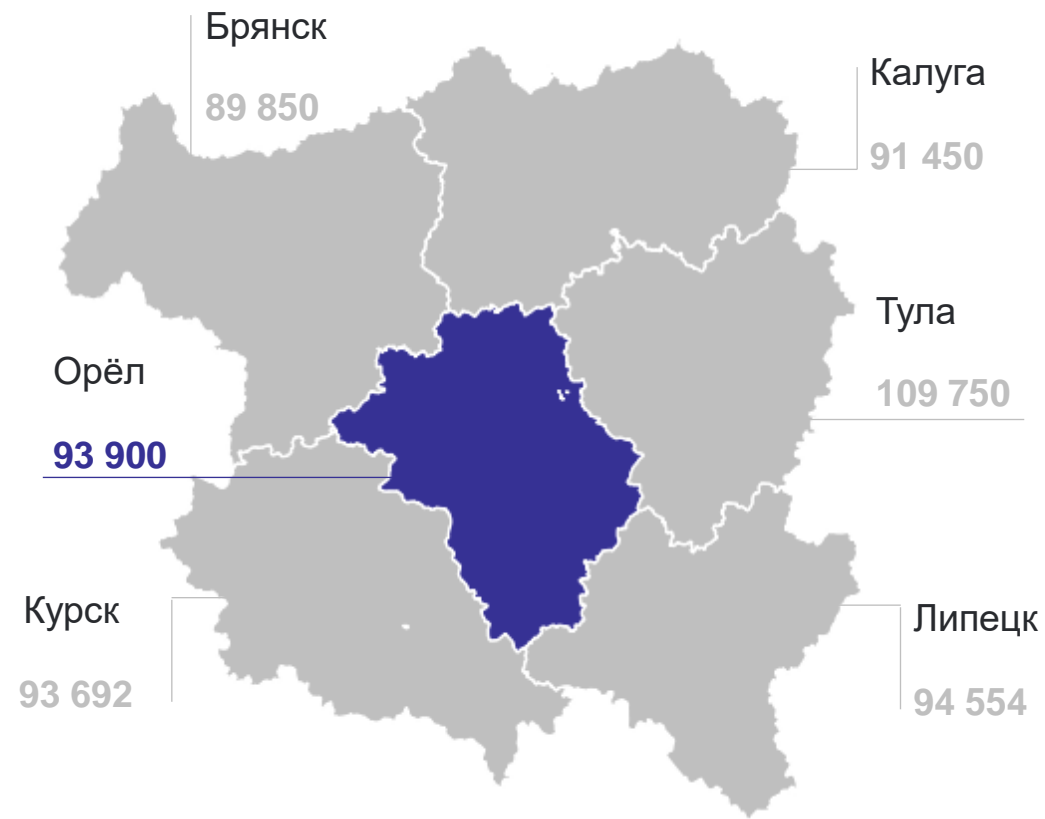

# ИНДЕКСЫ ЦЕН НА ПЕРВИЧНОМ РЫНКЕ ЖИЛЬЯ ПО ТИПАМ КВАРТИР ПО ОТДЕЛЬНЫМ РЕГИОНАМ ЦФО

ОРЕЛСТАТ

на конец квартала, III квартал 2024 г. в % к III кварталу 2023 г.

Все типы квартир		Квартиры среднего качества ( типовые )		Улучшенного качества	
Курская область	<b>116,0</b>	Липецкая область	<b>122,2</b>	Курская область	<b>115,7</b>
Липецкая область	<b>113,8</b>	Брянская область	<b>110,2</b>	Орловская область	<b>113,4</b>
<b>Орловская область</b>	<b>113,4</b>	Калужская область	<b>108,5</b>	Липецкая область	<b>111,3</b>
Брянская область	<b>109,7</b>	Тульская область	<b>104,4</b>	Брянская область	<b>109,0</b>
Калужская область	<b>107,3</b>			Калужская область	<b>105,9</b>
Тульская область	<b>101,5</b>			Тульская область	<b>100,6</b>