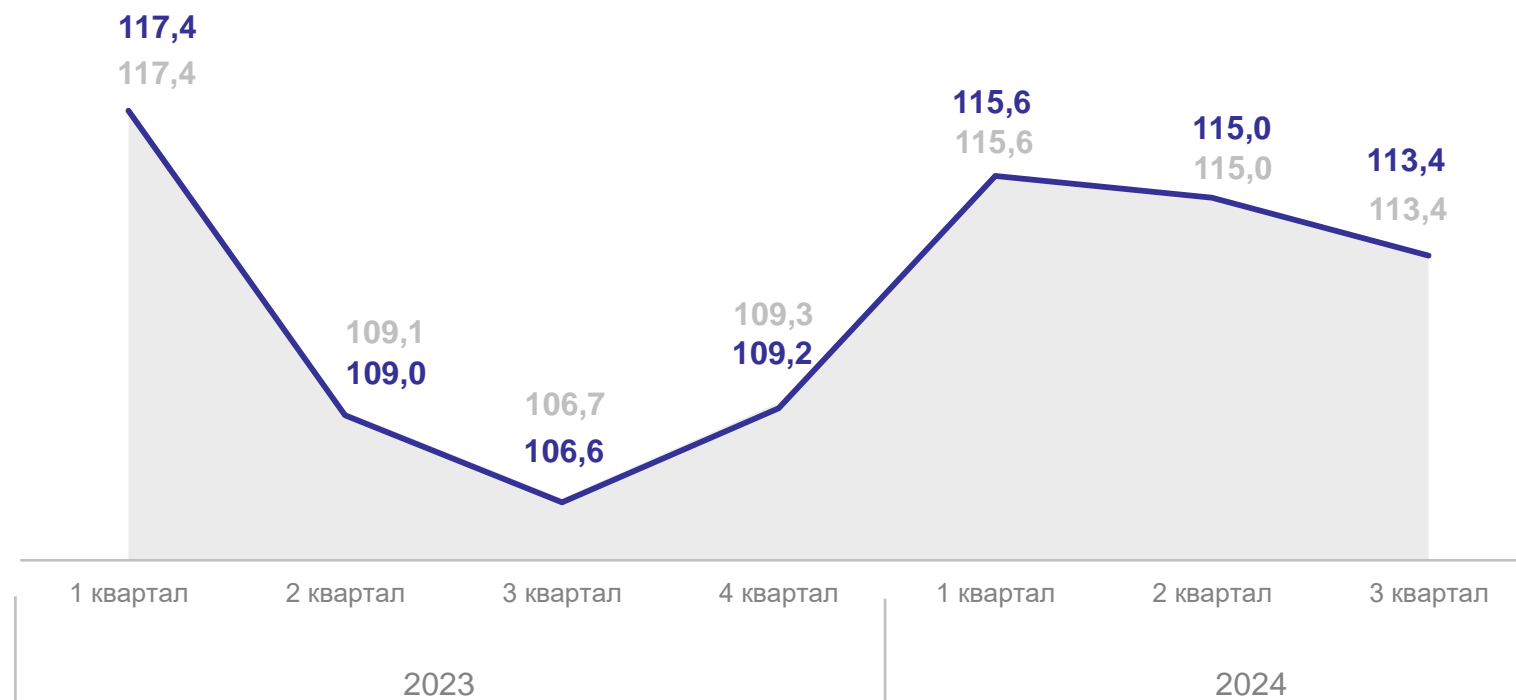

ИНДЕКСЫ ЦЕН НА ПЕРВИЧНОМ РЫНКЕ ЖИЛЬЯ

на конец квартала, в %

ОРЕЛСТАТ

III квартал 2024 года
к IV кварталу 2023 года

Все типы
квартир

109,2

Квартиры улучшенного
качества

109,2

К соответствующему кварталу предыдущего года

● Все типы квартир   — Квартиры улучшенного качества