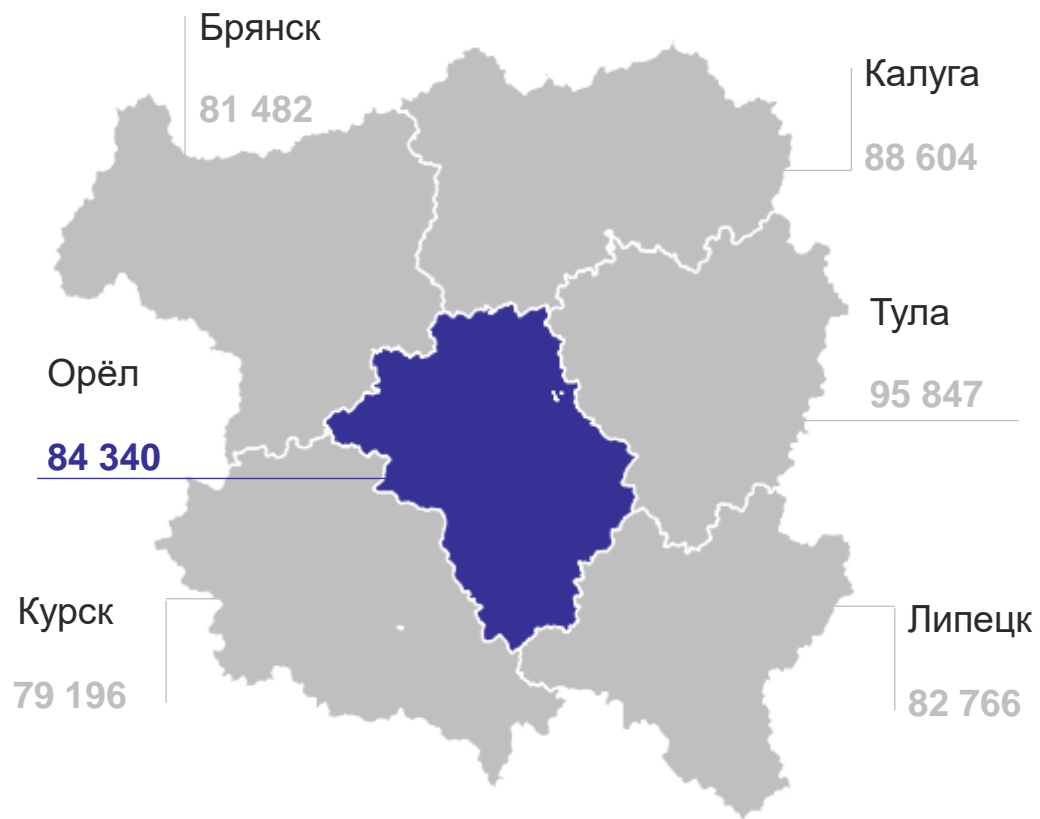

# ИНДЕКСЫ ЦЕН НА ПЕРВИЧНОМ РЫНКЕ ЖИЛЬЯ ПО ТИПАМ КВАРТИР ПО ОТДЕЛЬНЫМ РЕГИОНАМ ЦФО

ОРЕЛСТАТ

на конец квартала, III квартал 2024 г. в % к III кварталу 2023 г.

Все типы квартир		Квартиры среднего качества ( типовые )		Улучшенного качества	
Курская область	<b>116,0</b>	Липецкая область	<b>122,2</b>	Курская область	<b>115,7</b>
Липецкая область	<b>113,8</b>	Брянская область	<b>110,2</b>	Орловская область	<b>113,4</b>
<b>Орловская область</b>	<b>113,4</b>	Калужская область	<b>108,5</b>	Липецкая область	<b>111,3</b>
Брянская область	<b>109,7</b>	Тульская область	<b>104,4</b>	Брянская область	<b>109,0</b>
Калужская область	<b>107,3</b>			Калужская область	<b>105,9</b>
Тульская область	<b>101,5</b>			Тульская область	<b>100,6</b>