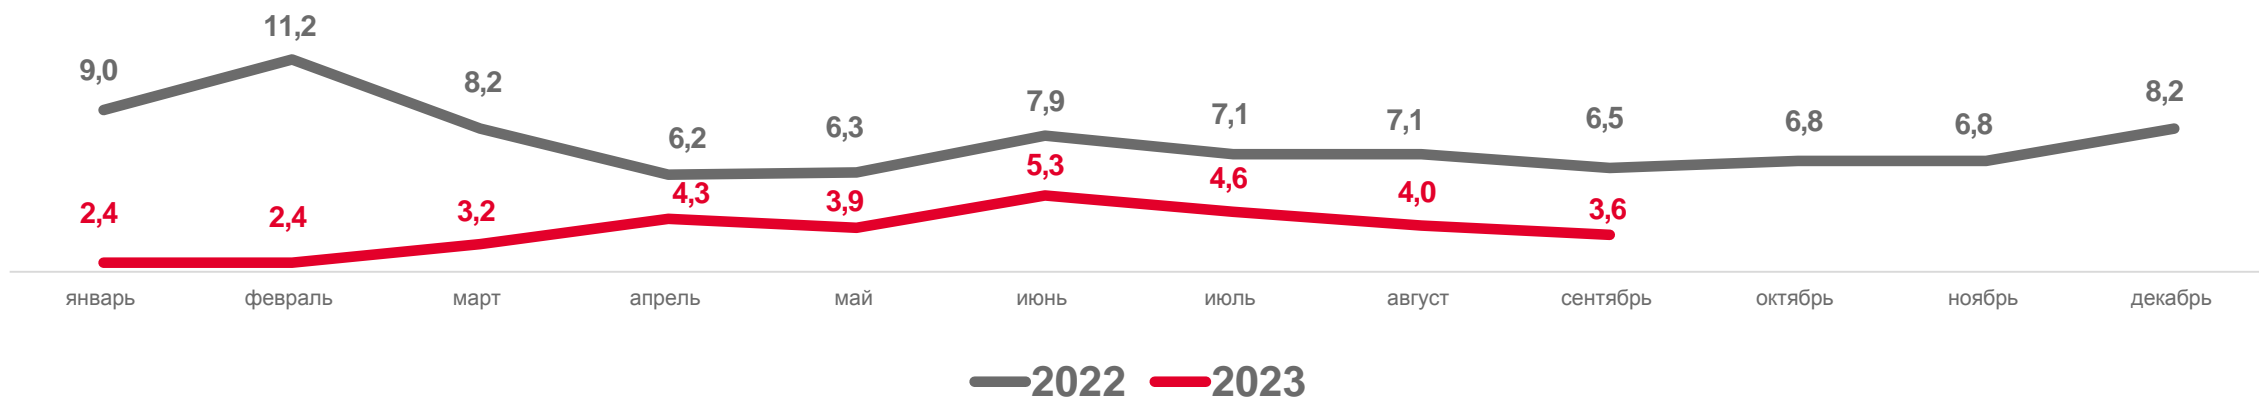

8 191 человек

в % к январю-сентябрю 2022 г.

87,1

ПОКАЗАТЕЛИ МЛАДЕНЧЕСКОЙ СМЕРТНОСТИ

Число умерших в возрасте до 1 года (человек)

Коэффициент младенческой смертности, на 1 000 родившихся живыми

данные накопленным итогом