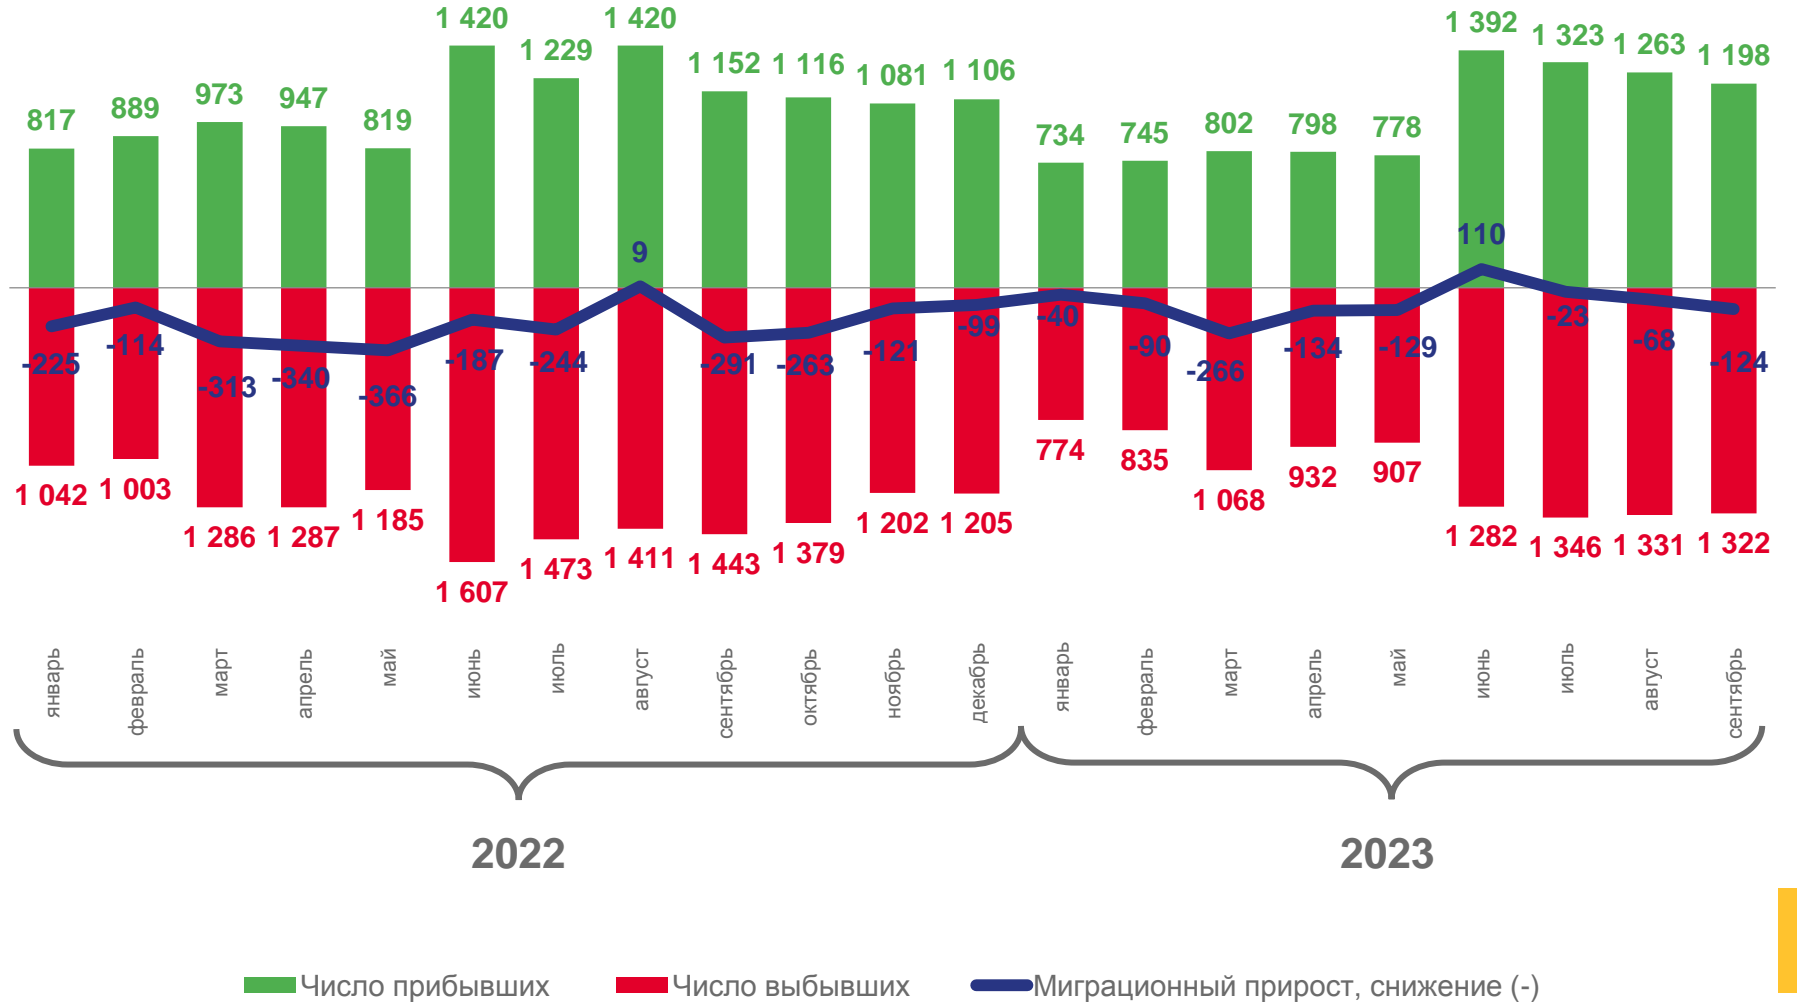

101,8

ЧИСЛО ЗАРЕГИСТРИРОВАННЫХ РАЗВОДОВ

В РАСЧЕТЕ НА 1 000 ЧЕЛОВЕК НАСЕЛЕНИЯ

январь-сентябрь 2023 г.

4,6

Российская Федерация

4,2

Центральный федеральный округ

4,4

Орловская область

в % к январю-сентябрю 2022 г.

95,3

МИГРАЦИЯ НАСЕЛЕНИЯ

ЧЕЛОВЕК

январь-сентябрь 2023 г.

-764

в расчете на 10 000 человек населения

-14,6

ЧИСЛО ПРИБЫВШИХ

ЗА ЯНВАРЬ – СЕНТЯБРЬ 2023 Г., ЧЕЛОВЕК

Топ-5 регионов по числу прибывших в Орловскую область

г. Москва		1 003
Московская область		742
Курская область		307
г. Санкт-Петербург		198
Брянская область		175