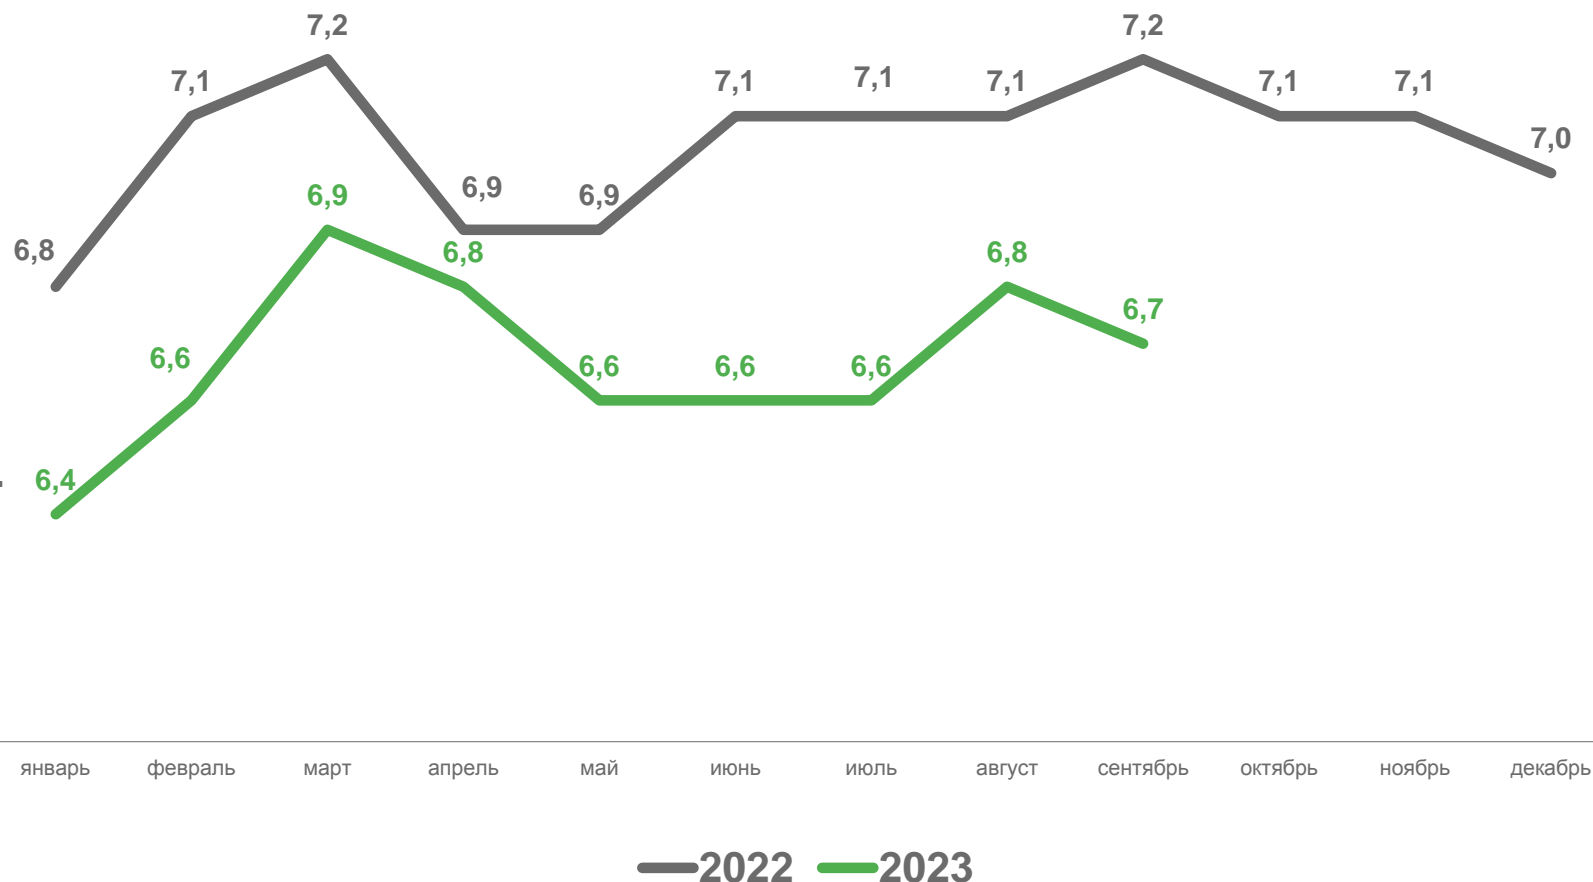

Оперативные демографические показатели

Орловской области

за январь-сентябрь 2023 года

01 Показатели естественного движения населения

02 Показатели рождаемости

03 Показатели смертности

04 Показатели брачности и разводимости

05 Показатели миграции населения

ЕСТЕСТВЕННОЕ ДВИЖЕНИЕ НАСЕЛЕНИЯ

ЧЕЛОВЕК

январь-сентябрь 2023 г.

-4 691

в расчете на 1 000 человек населения

-9,0

ЧИСЛО ЗАРЕГИСТРИРОВАННЫХ РОДИВШИХСЯ

В РАСЧЕТЕ НА 1 000 ЧЕЛОВЕК НАСЕЛЕНИЯ

январь-сентябрь 2023 г.

3 500 человек

в % к январю-сентябрю 2022 г.

92,0

ЧИСЛО ЗАРЕГИСТРИРОВАННЫХ УМЕРШИХ

В РАСЧЕТЕ НА 1 000 ЧЕЛОВЕК НАСЕЛЕНИЯ

январь-сентябрь 2023 г.

8 191 человек

в % к январю-сентябрю 2022 г.

87,1

ПОКАЗАТЕЛИ МЛАДЕНЧЕСКОЙ СМЕРТНОСТИ

Число умерших в возрасте до 1 года (человек)

Коэффициент младенческой смертности, на 1 000 родившихся живыми

данные накопленным итогом