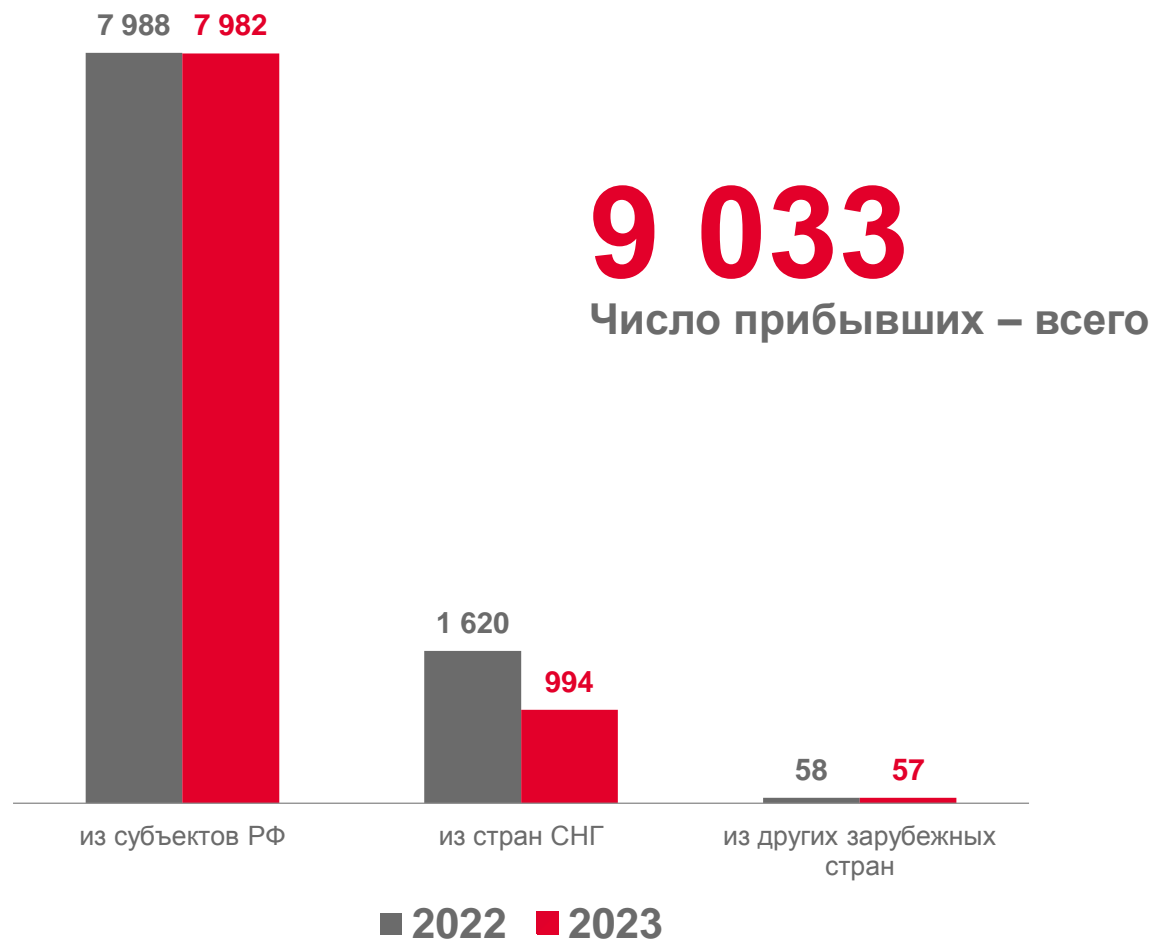

4,4

Орловская область

в % к январю-сентябрю 2022 г.

95,3

МИГРАЦИЯ НАСЕЛЕНИЯ

ЧЕЛОВЕК

январь-сентябрь 2023 г.

-764

в расчете на 10 000 человек населения

-14,6

ЧИСЛО ПРИБЫВШИХ

ЗА ЯНВАРЬ – СЕНТЯБРЬ 2023 Г., ЧЕЛОВЕК

Топ-5 регионов по числу прибывших в Орловскую область

г. Москва		1 003
Московская область		742
Курская область		307
г. Санкт-Петербург		198
Брянская область		175

ЧИСЛО ВЫБЫВШИХ

ЗА ЯНВАРЬ – СЕНТЯБРЬ 2023 Г., ЧЕЛОВЕК

Топ-5 регионов по числу выбывших из Орловской области

Московская область		1 251
г. Москва		995
Курская область		338
Брянская область		291
г. Санкт-Петербург		218