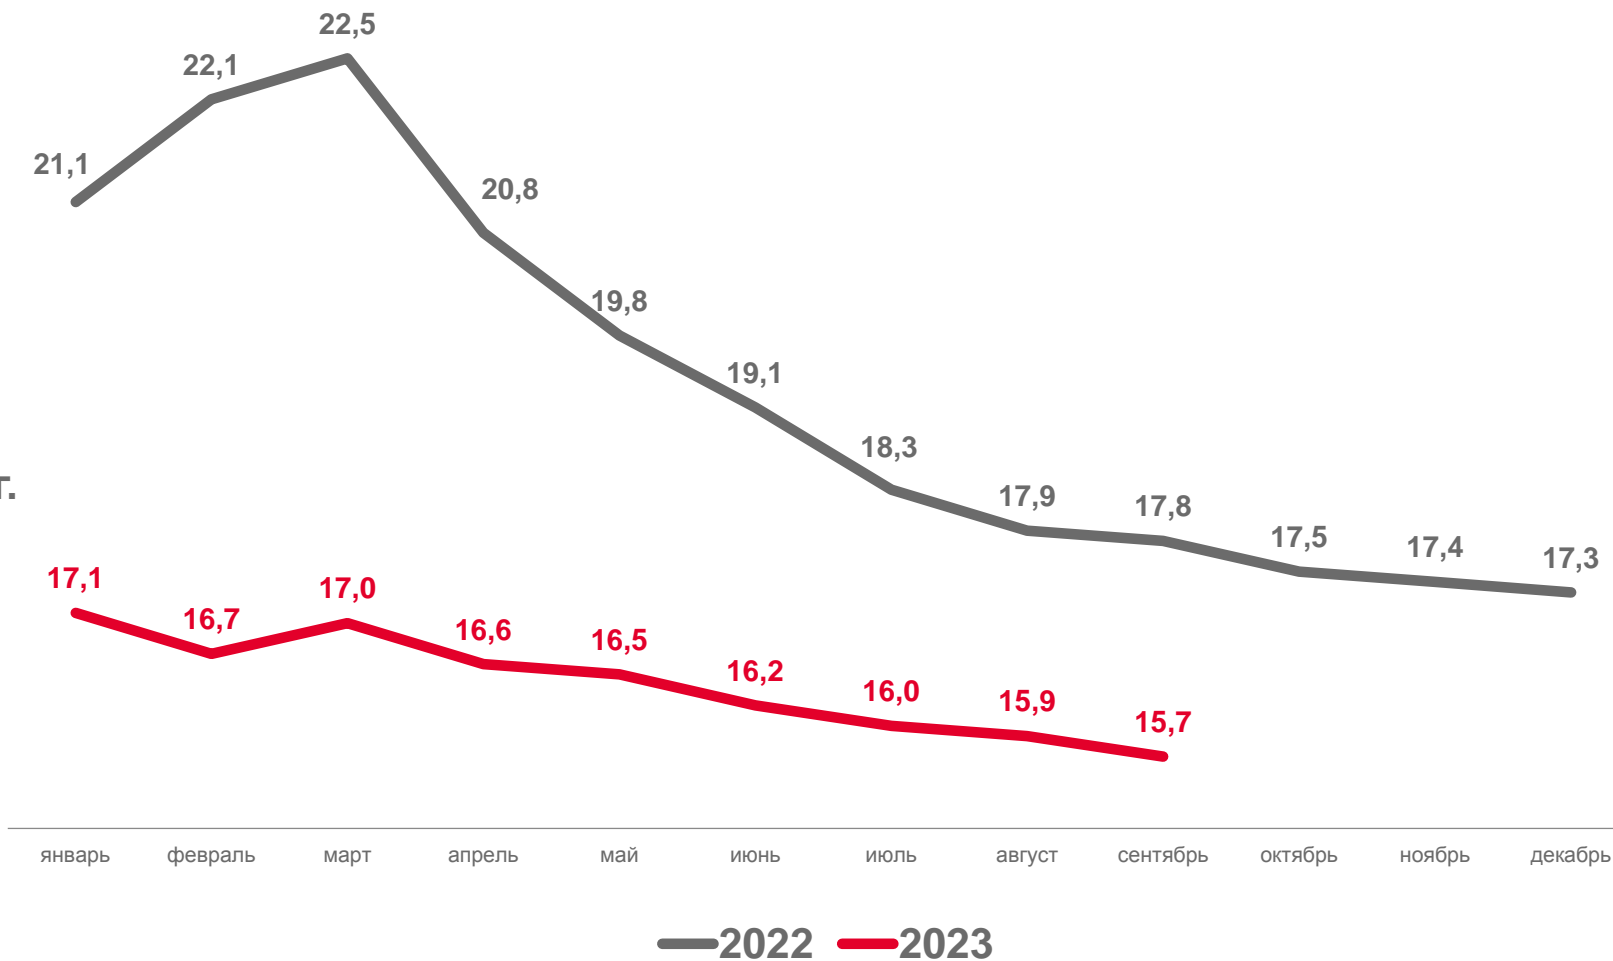

В РАСЧЕТЕ НА 1 000 ЧЕЛОВЕК НАСЕЛЕНИЯ

январь-сентябрь 2023 г.

3 500 человек

в % к январю-сентябрю 2022 г.

92,0

ЧИСЛО ЗАРЕГИСТРИРОВАННЫХ УМЕРШИХ

В РАСЧЕТЕ НА 1 000 ЧЕЛОВЕК НАСЕЛЕНИЯ

январь-сентябрь 2023 г.

8 191 человек

в % к январю-сентябрю 2022 г.

87,1

ПОКАЗАТЕЛИ МЛАДЕНЧЕСКОЙ СМЕРТНОСТИ

Число умерших в возрасте до 1 года (человек)

Коэффициент младенческой смертности, на 1 000 родившихся живыми

данные накопленным итогом