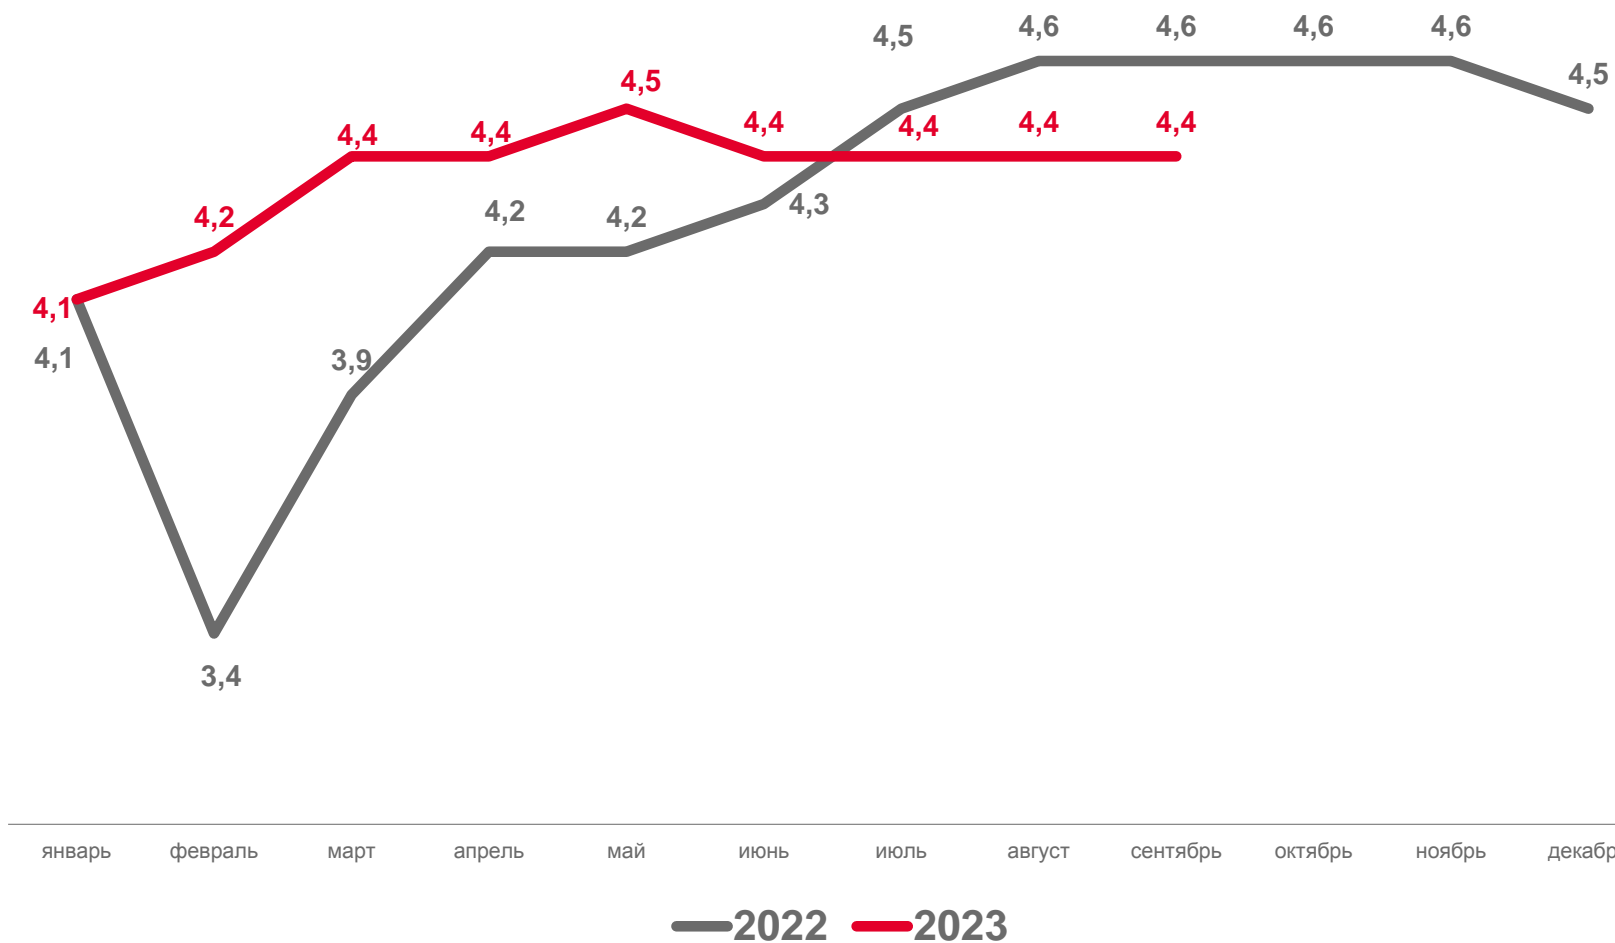

ЧИСЛО ЗАРЕГИСТРИРОВАННЫХ РАЗВОДОВ

В РАСЧЕТЕ НА 1 000 ЧЕЛОВЕК НАСЕЛЕНИЯ

январь-сентябрь 2023 г.

4,6

Российская Федерация

4,2

Центральный федеральный округ

4,4

Орловская область

в % к январю-сентябрю 2022 г.

95,3