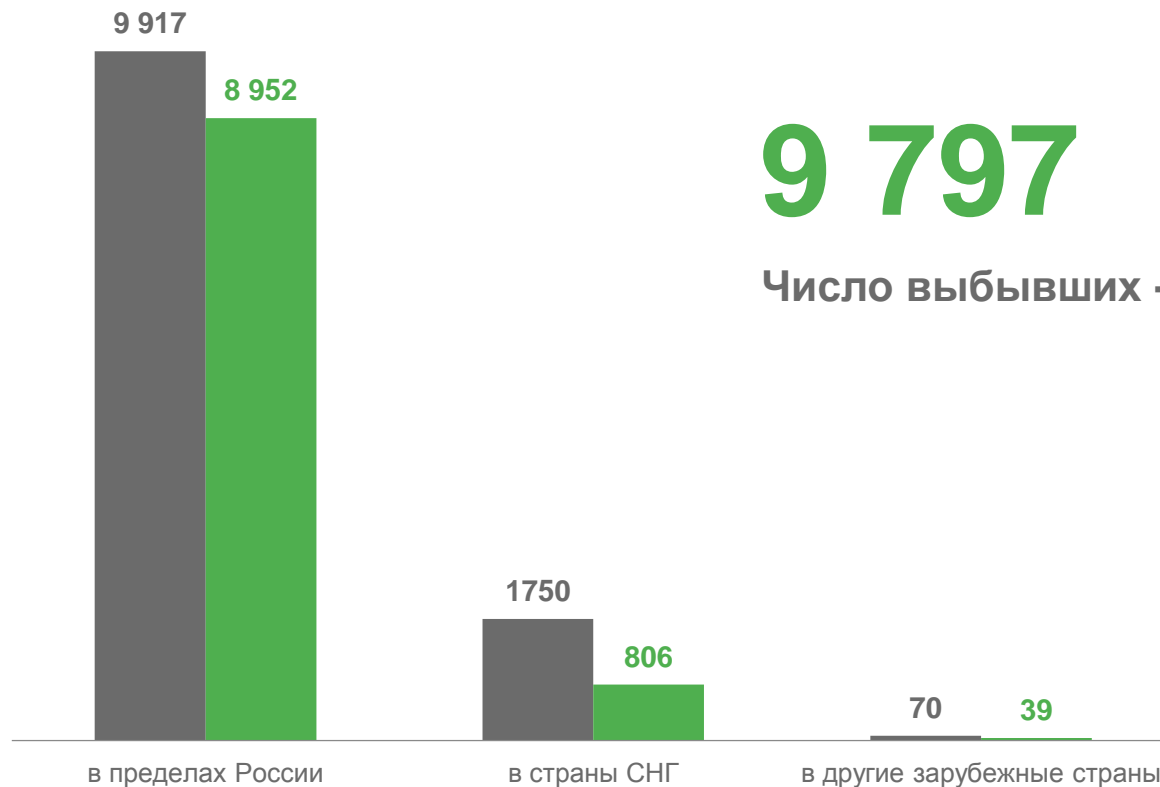

4,4

Орловская область

в % к январю-сентябрю 2022 г.

95,3

МИГРАЦИЯ НАСЕЛЕНИЯ

ЧЕЛОВЕК

январь-сентябрь 2023 г.

-764

в расчете на 10 000 человек населения

-14,6

ЧИСЛО ПРИБЫВШИХ

ЗА ЯНВАРЬ – СЕНТЯБРЬ 2023 Г., ЧЕЛОВЕК

Топ-5 регионов по числу прибывших в Орловскую область

г. Москва		1 003
Московская область		742
Курская область		307
г. Санкт-Петербург		198
Брянская область		175

ЧИСЛО ВЫБЫВШИХ

ЗА ЯНВАРЬ – СЕНТЯБРЬ 2023 Г., ЧЕЛОВЕК

Топ-5 регионов по числу выбывших из Орловской области

Московская область		1 251
г. Москва		995
Курская область		338
Брянская область		291
г. Санкт-Петербург		218