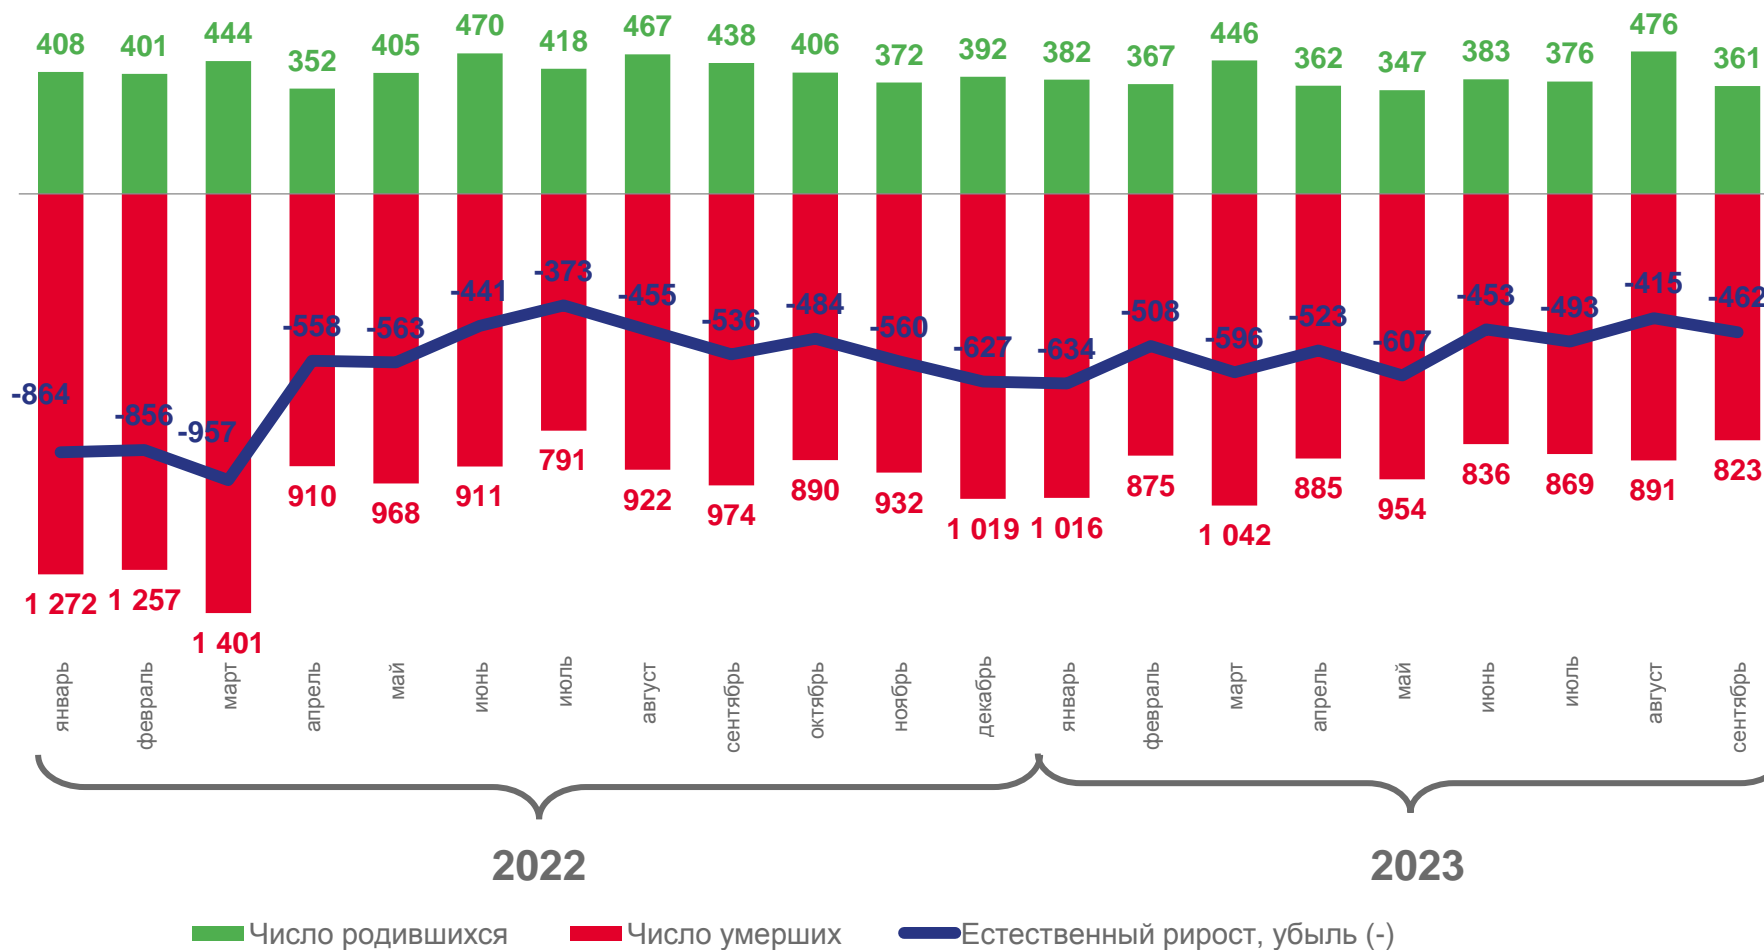

05 Показатели миграции населения

ЕСТЕСТВЕННОЕ ДВИЖЕНИЕ НАСЕЛЕНИЯ

ЧЕЛОВЕК

январь-сентябрь 2023 г.

-4 691

в расчете на 1 000 человек населения

-9,0

ЧИСЛО ЗАРЕГИСТРИРОВАННЫХ РОДИВШИХСЯ

8 191 человек

в % к январю-сентябрю 2022 г.

87,1

ПОКАЗАТЕЛИ МЛАДЕНЧЕСКОЙ СМЕРТНОСТИ

Число умерших в возрасте до 1 года (человек)

Коэффициент младенческой смертности, на 1 000 родившихся живыми

данные накопленным итогом