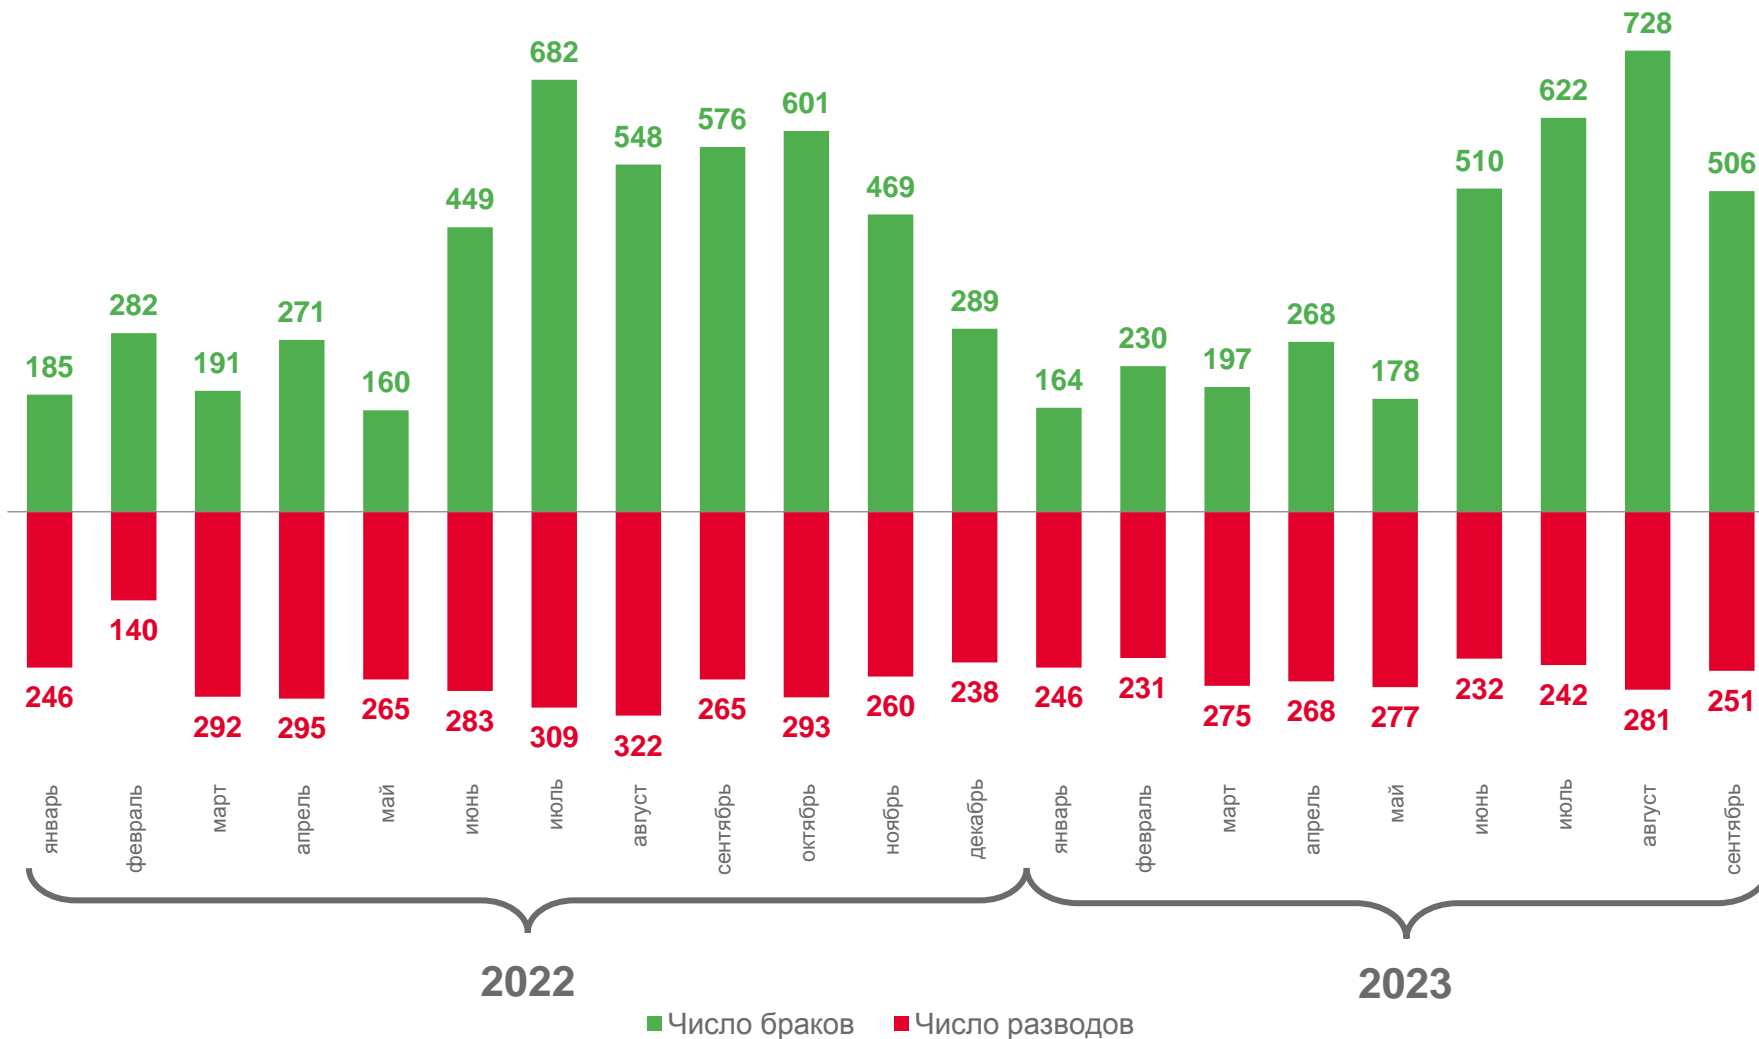

8 191 человек

в % к январю-сентябрю 2022 г.

87,1

ПОКАЗАТЕЛИ МЛАДЕНЧЕСКОЙ СМЕРТНОСТИ

Число умерших в возрасте до 1 года (человек)

Коэффициент младенческой смертности, на 1 000 родившихся живыми

данные накопленным итогом

ЧИСЛО ЗАРЕГИСТРИРОВАННЫХ БРАКОВ И РАЗВОДОВ ЕДИНИЦ

январь-сентябрь 2023 г.

Число браков

3 403

Число разводов

2 303

ЧИСЛО ЗАРЕГИСТРИРОВАННЫХ БРАКОВ

В РАСЧЕТЕ НА 1 000 ЧЕЛОВЕК НАСЕЛЕНИЯ

январь-сентябрь 2023 г.

6,6

Российская Федерация

6,8

Центральный федеральный округ

6,5

Орловская область

в % к январю-сентябрю 2022 г.