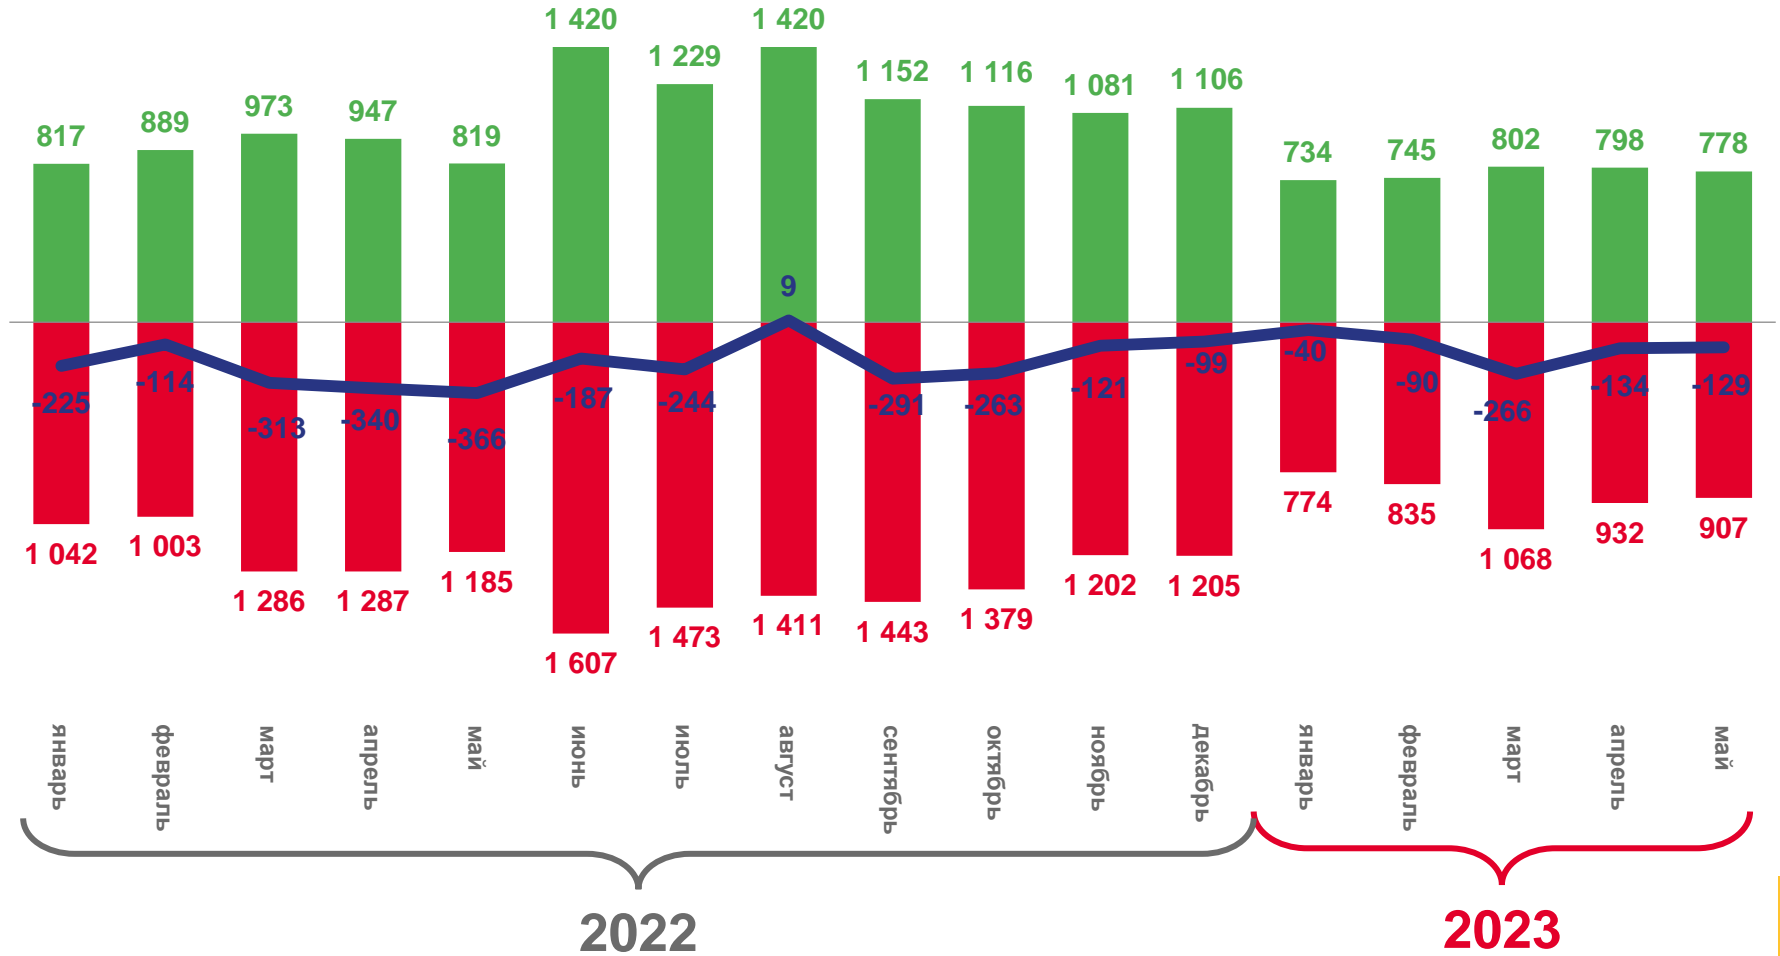

2022

2023

# МИГРАЦИЯ НАСЕЛЕНИЯ

ЧЕЛОВЕК

ЯНВАРЬ-МАЙ 2023 ГОДА

ЕДИНИЦ

**-659**

В РАСЧЕТЕ НА 10 000 ЧЕЛОВЕК  
НАСЕЛЕНИЯ

**-22,8**

■ Число прибывших 
 ■ Число выбывших 
 — Миграционный прирост, снижение (-)

# ЧИСЛО ПРИБЫВШИХ ЗА ЯНВАРЬ-МАЙ 2023 ГОДА