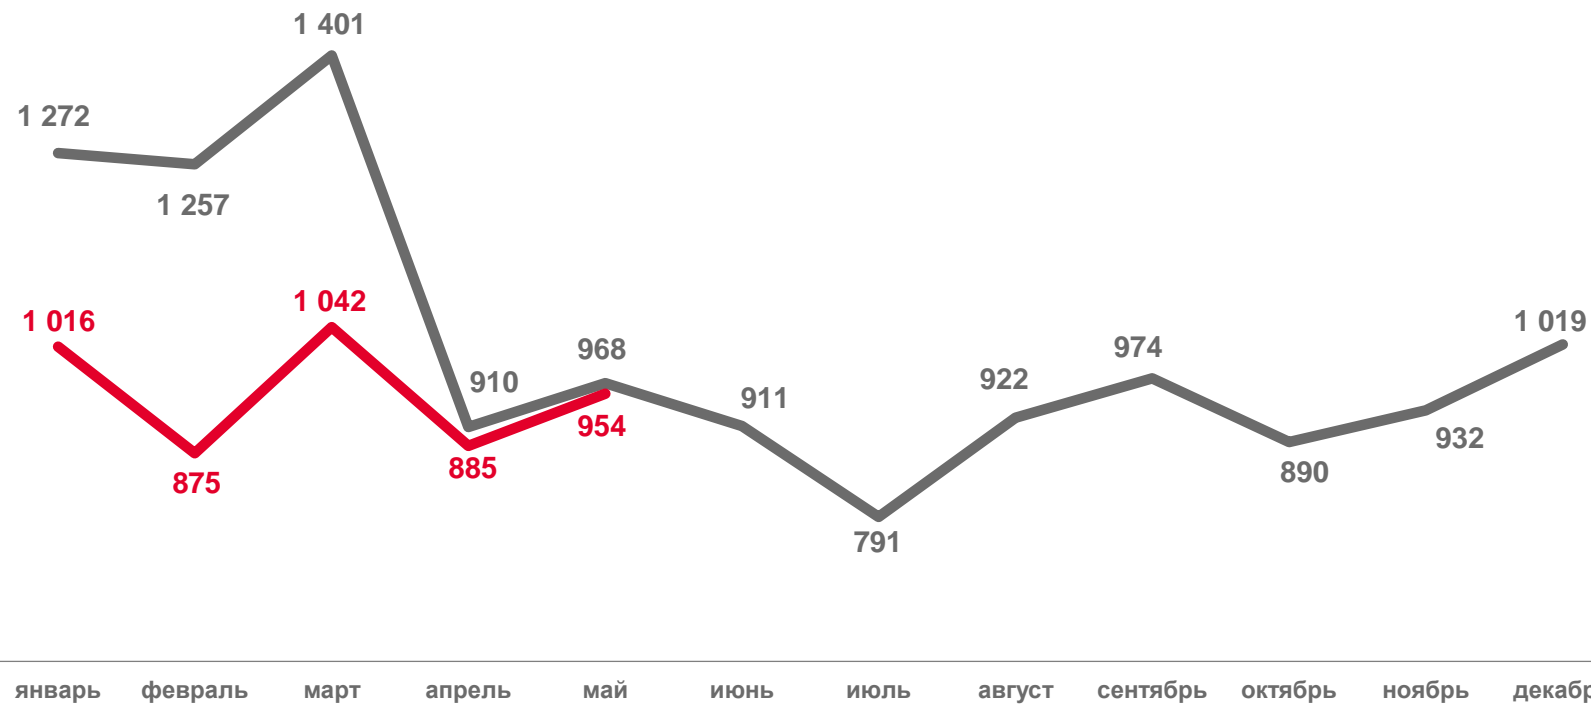

# ЧИСЛО ЗАРЕГИСТРИРОВАННЫХ УМЕРШИХ ЧЕЛОВЕК

ЯНВАРЬ-МАЙ 2023 ГОДА

ЧЕЛОВЕК

**4 772**

В РАСЧЕТЕ НА 1 000 ЧЕЛОВЕК  
НАСЕЛЕНИЯ

**16,5**

ИЗМЕНЕНИЕ, %

К ЯНВАРЮ-МАЮ 2022 ГОДА

**82,2**

2022

2023

# ПОКАЗАТЕЛИ МЛАДЕНЧЕСКОЙ СМЕРТНОСТИ

Число умерших в возрасте до 1 года (человек)

Коэффициент младенческой смертности, на 1 000 родившихся живыми  
ДАННЫЕ НАКОПЛЕННЫМ ИТОГОМ

2022

2023