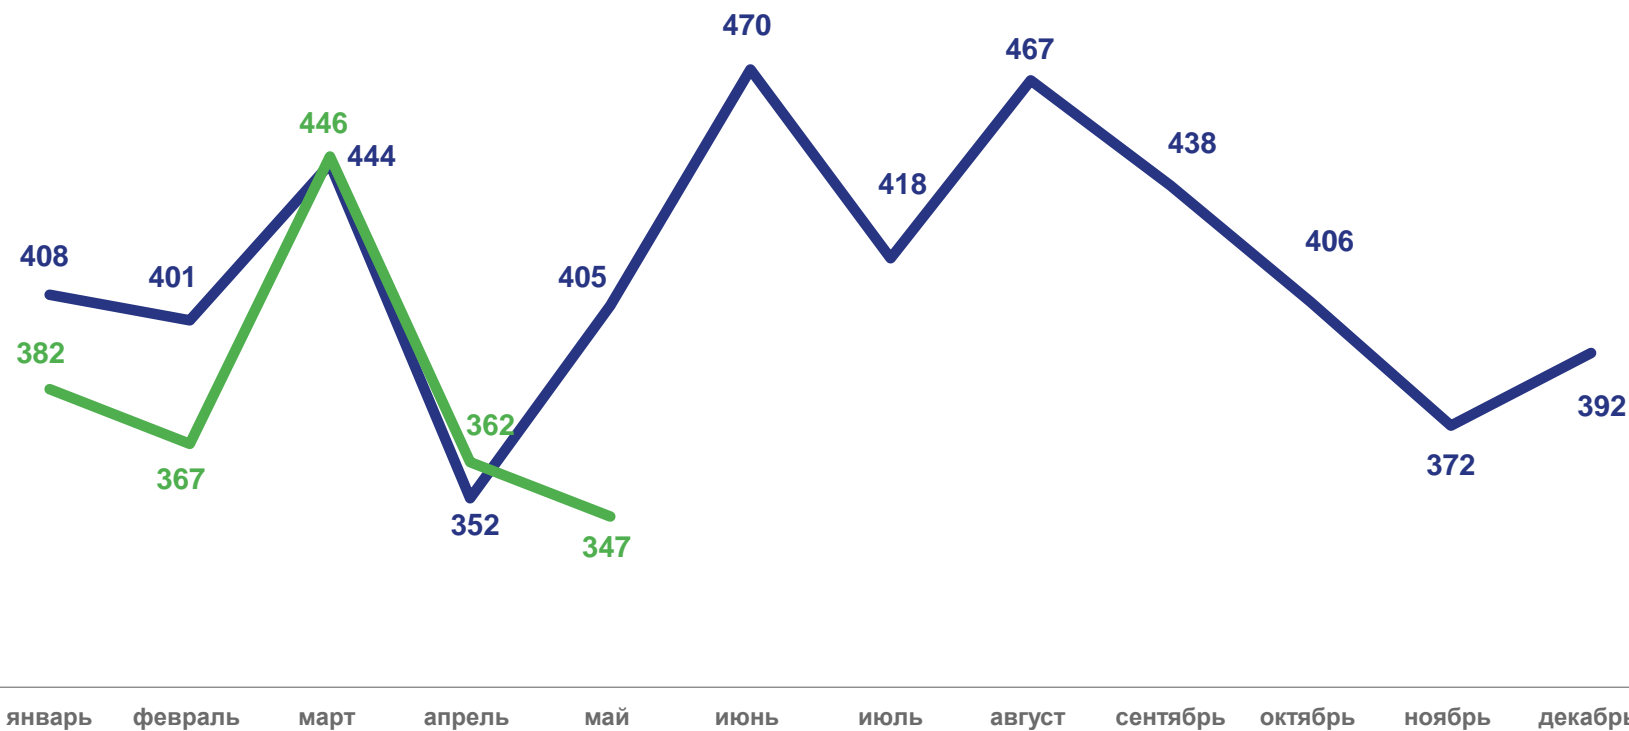

ЧИСЛО ЗАРЕГИСТРИРОВАННЫХ РОДИВШИХСЯ

ЧЕЛОВЕК

ЯНВАРЬ-МАЙ 2023 ГОДА

ЧЕЛОВЕК

1 904

В РАСЧЕТЕ НА 1 000
ЧЕЛОВЕК НАСЕЛЕНИЯ

6,6

ИЗМЕНЕНИЕ, %

К ЯНВАРЮ-МАЮ 2022 ГОДА

94,7

2022

2023