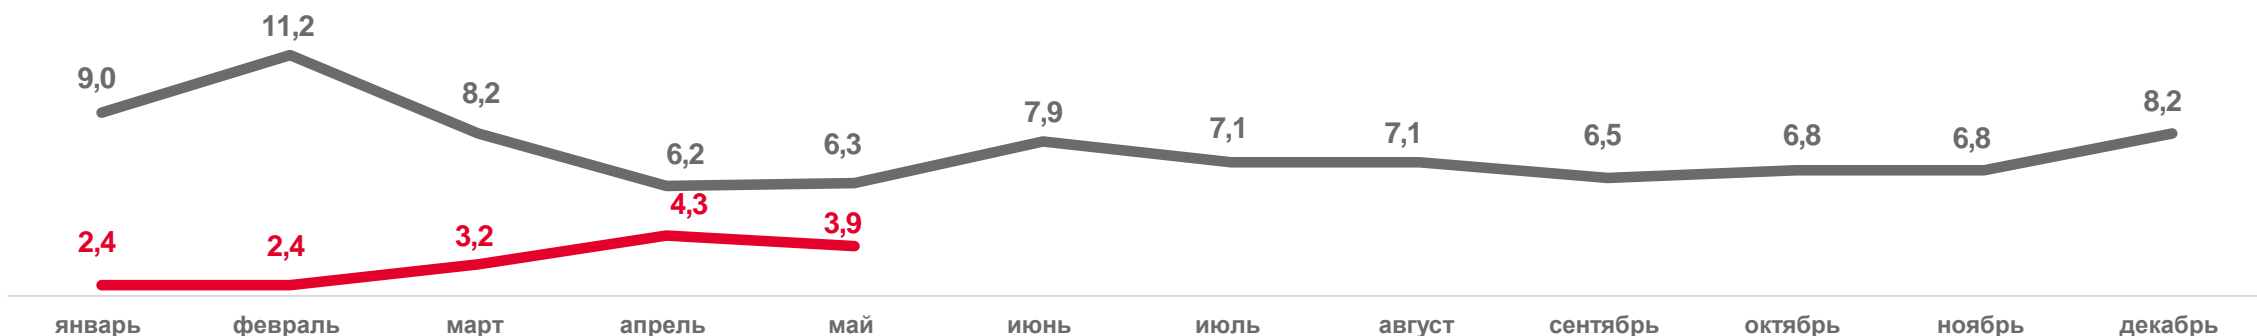

**82,2**

2022

2023

# ПОКАЗАТЕЛИ МЛАДЕНЧЕСКОЙ СМЕРТНОСТИ

Число умерших в возрасте до 1 года (человек)

Коэффициент младенческой смертности, на 1 000 родившихся живыми  
ДАННЫЕ НАКОПЛЕННЫМ ИТОГОМ

2022

2023