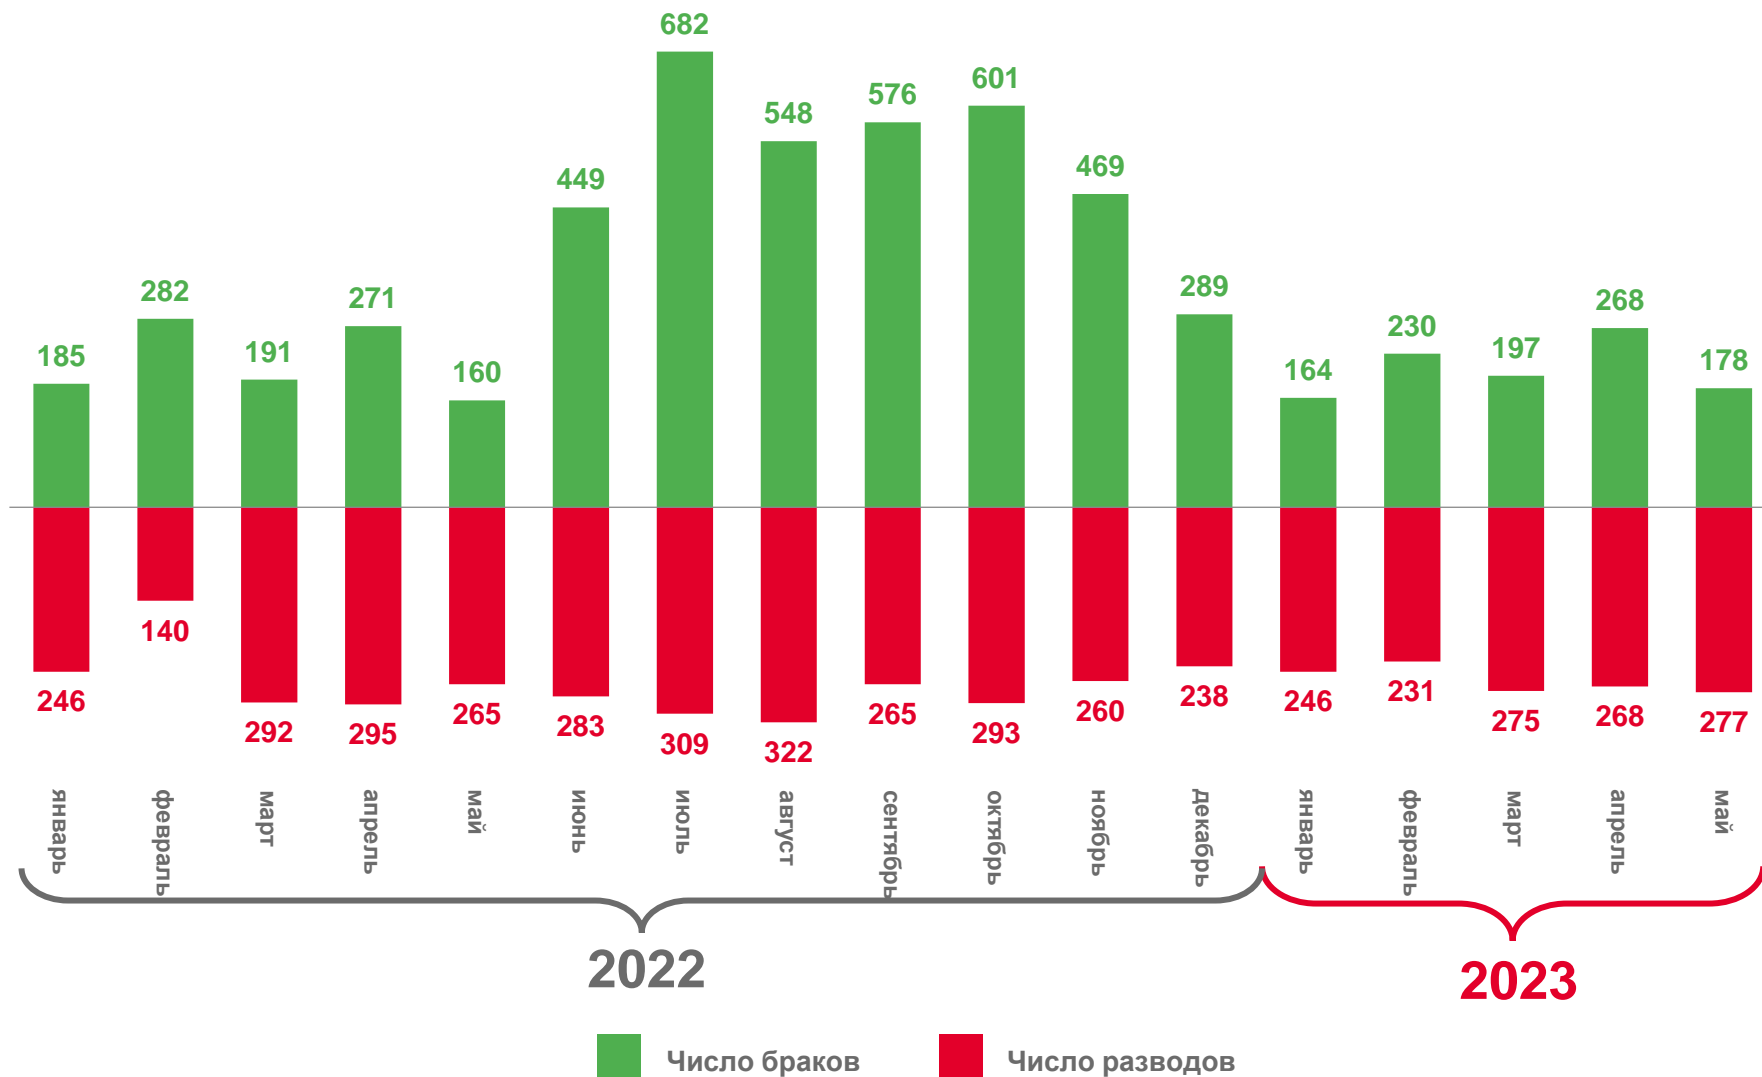

# ПОКАЗАТЕЛИ МЛАДЕНЧЕСКОЙ СМЕРТНОСТИ

Число умерших в возрасте до 1 года (человек)

Коэффициент младенческой смертности, на 1 000 родившихся живыми  
ДАННЫЕ НАКОПЛЕННЫМ ИТОГОМ

2022

2023

# ЧИСЛО ЗАРЕГИСТРИРОВАННЫХ БРАКОВ И РАЗВОДОВ ЕДИНИЦ

ЯНВАРЬ-МАЙ 2023 ГОДА

ЧИСЛО БРАКОВ

**1 037**

ЧИСЛО РАЗВОДОВ

**1 297**

2022

2023