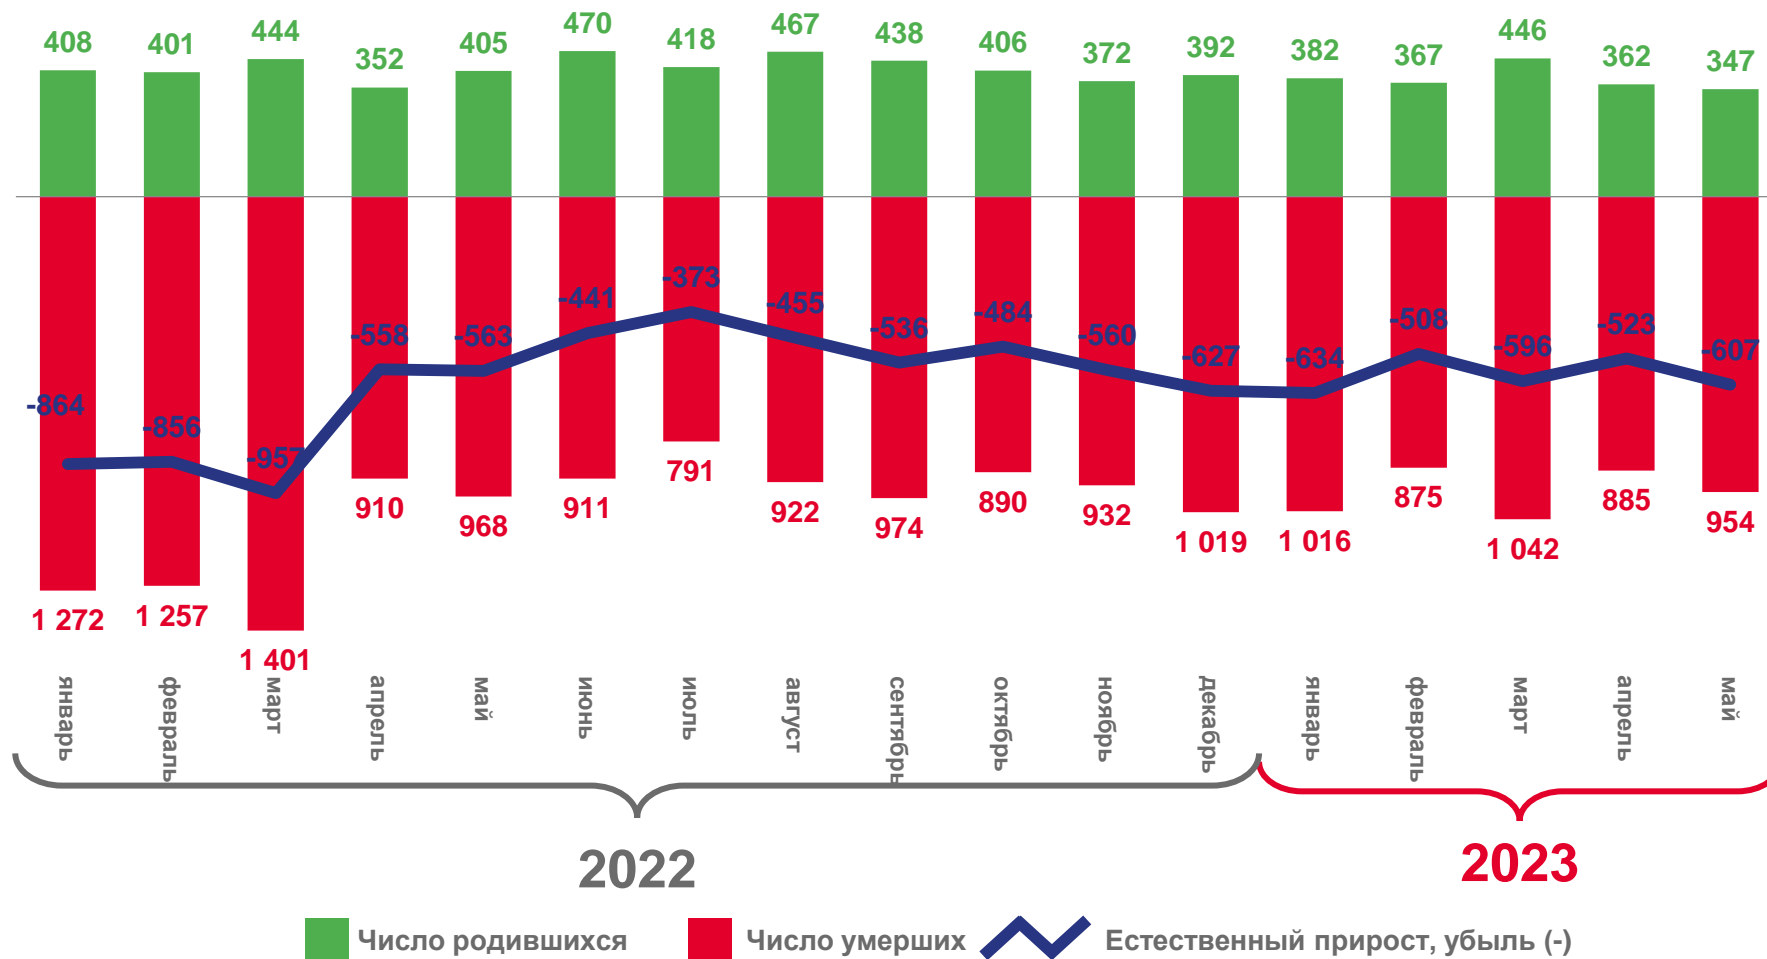

# ЕСТЕСТВЕННОЕ ДВИЖЕНИЕ НАСЕЛЕНИЯ

ЧЕЛОВЕК

ЯНВАРЬ-МАЙ 2023 ГОДА

ЧЕЛОВЕК

**-2 868**

В РАСЧЕТЕ НА 1 000 ЧЕЛОВЕК НАСЕЛЕНИЯ

**-9,9**

# ЧИСЛО ЗАРЕГИСТРИРОВАННЫХ РОДИВШИХСЯ

ЧЕЛОВЕК

ЯНВАРЬ-МАЙ 2023 ГОДА

ЧЕЛОВЕК