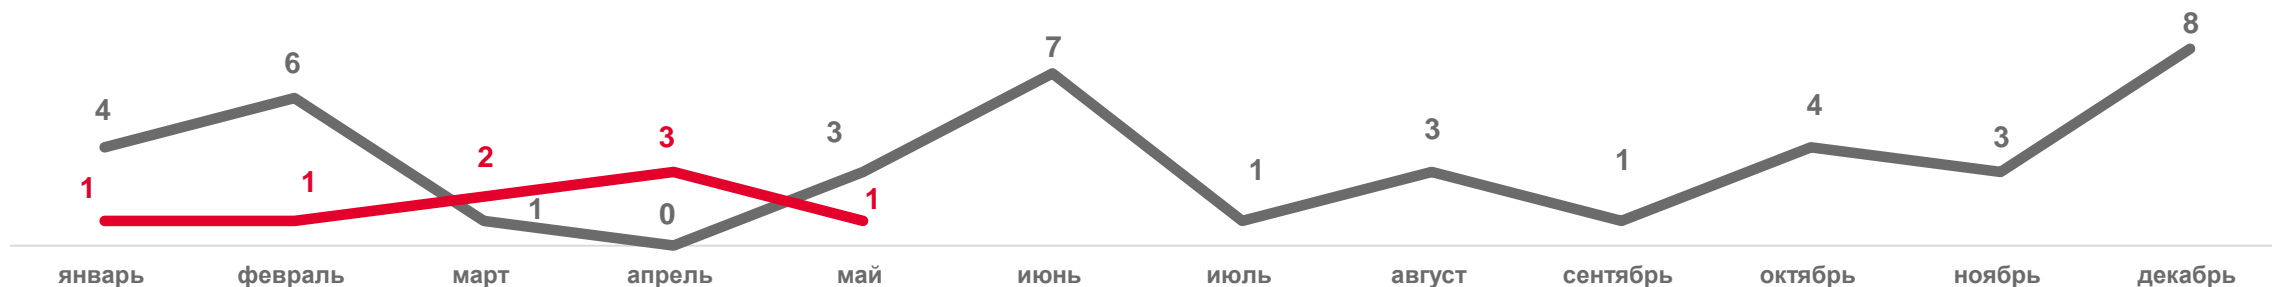

**82,2**

2022

2023

# ПОКАЗАТЕЛИ МЛАДЕНЧЕСКОЙ СМЕРТНОСТИ

Число умерших в возрасте до 1 года (человек)

Коэффициент младенческой смертности, на 1 000 родившихся живыми  
ДАННЫЕ НАКОПЛЕННЫМ ИТОГОМ

2022

2023