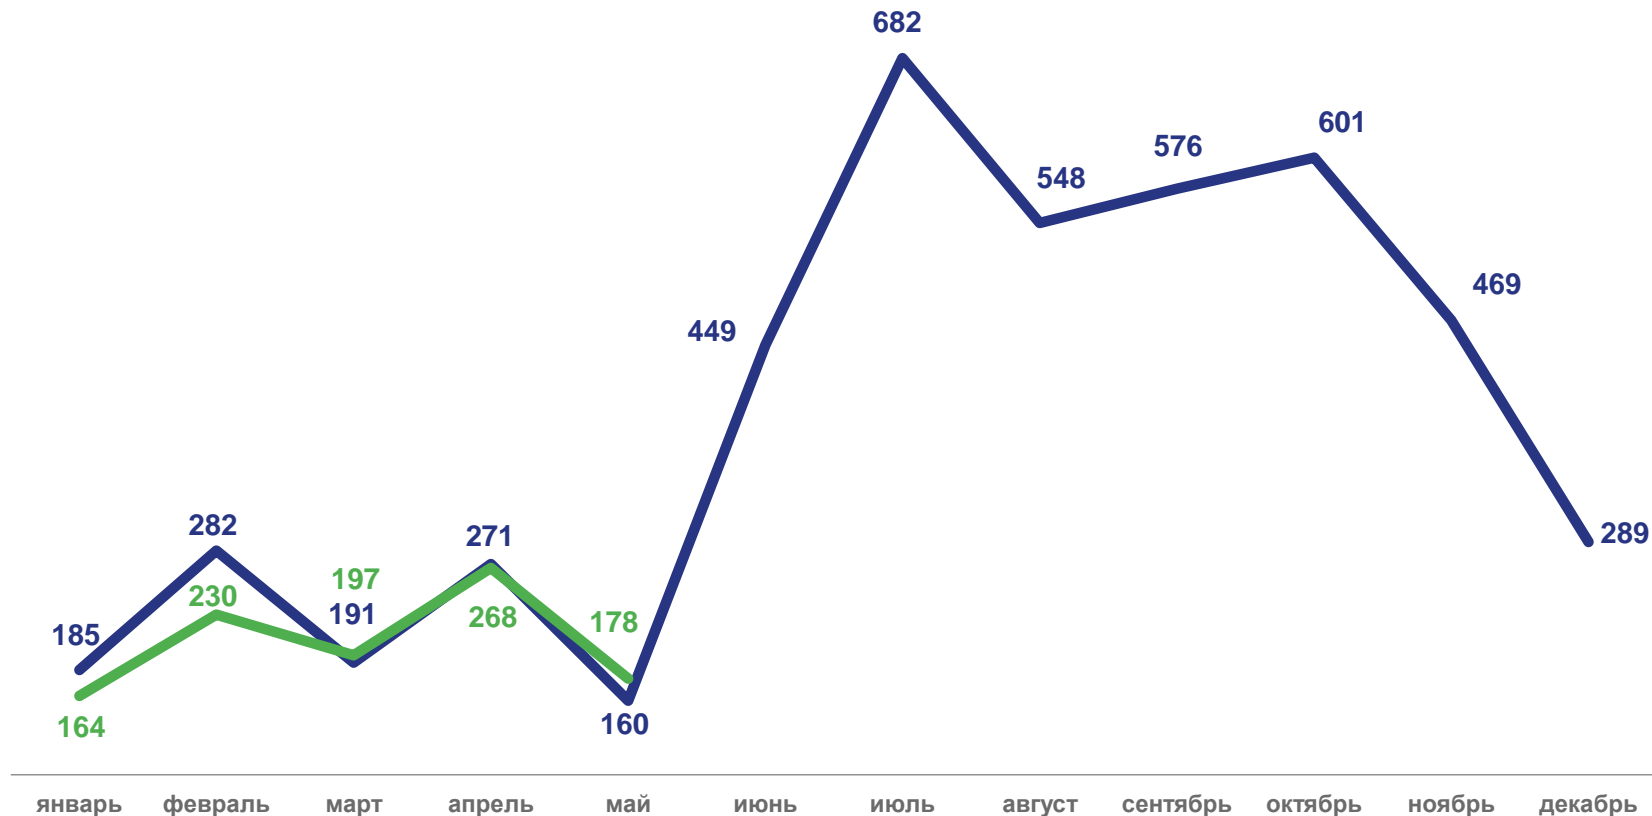

# ПОКАЗАТЕЛИ МЛАДЕНЧЕСКОЙ СМЕРТНОСТИ

Число умерших в возрасте до 1 года (человек)

Коэффициент младенческой смертности, на 1 000 родившихся живыми  
ДАННЫЕ НАКОПЛЕННЫМ ИТОГОМ

2022

2023

# ЧИСЛО ЗАРЕГИСТРИРОВАННЫХ БРАКОВ

ЕДИНИЦ

ЯНВАРЬ-МАЙ 2023 ГОДА

В РАСЧЕТЕ НА 1 000 ЧЕЛОВЕК  
НАСЕЛЕНИЯ

**3,6**

ИЗМЕНЕНИЕ, %

К ЯНВАРЮ-МАЮ 2022 ГОДА

**95,2**

2022

2023