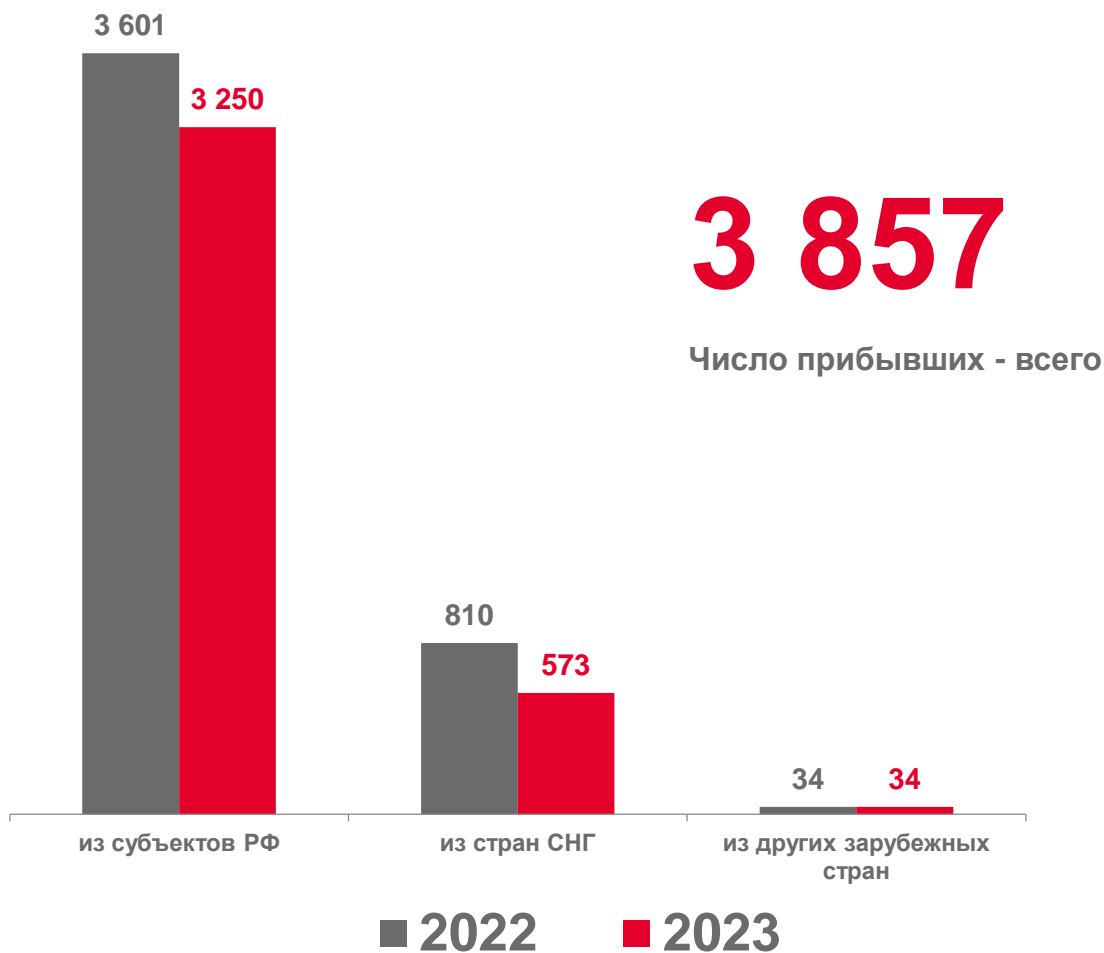

ЧИСЛО ПРИБЫВШИХ ЗА ЯНВАРЬ-МАЙ 2023 ГОДА

ЧЕЛОВЕК

ТОП-5 РЕГИОНОВ ПО ЧИСЛУ ПРИБЫВШИХ В ОРЛОВСКУЮ ОБЛАСТЬ

г. Москва		392
Московская область		336
Курская область		88
г. Санкт-Петербург		55
Брянская область		46