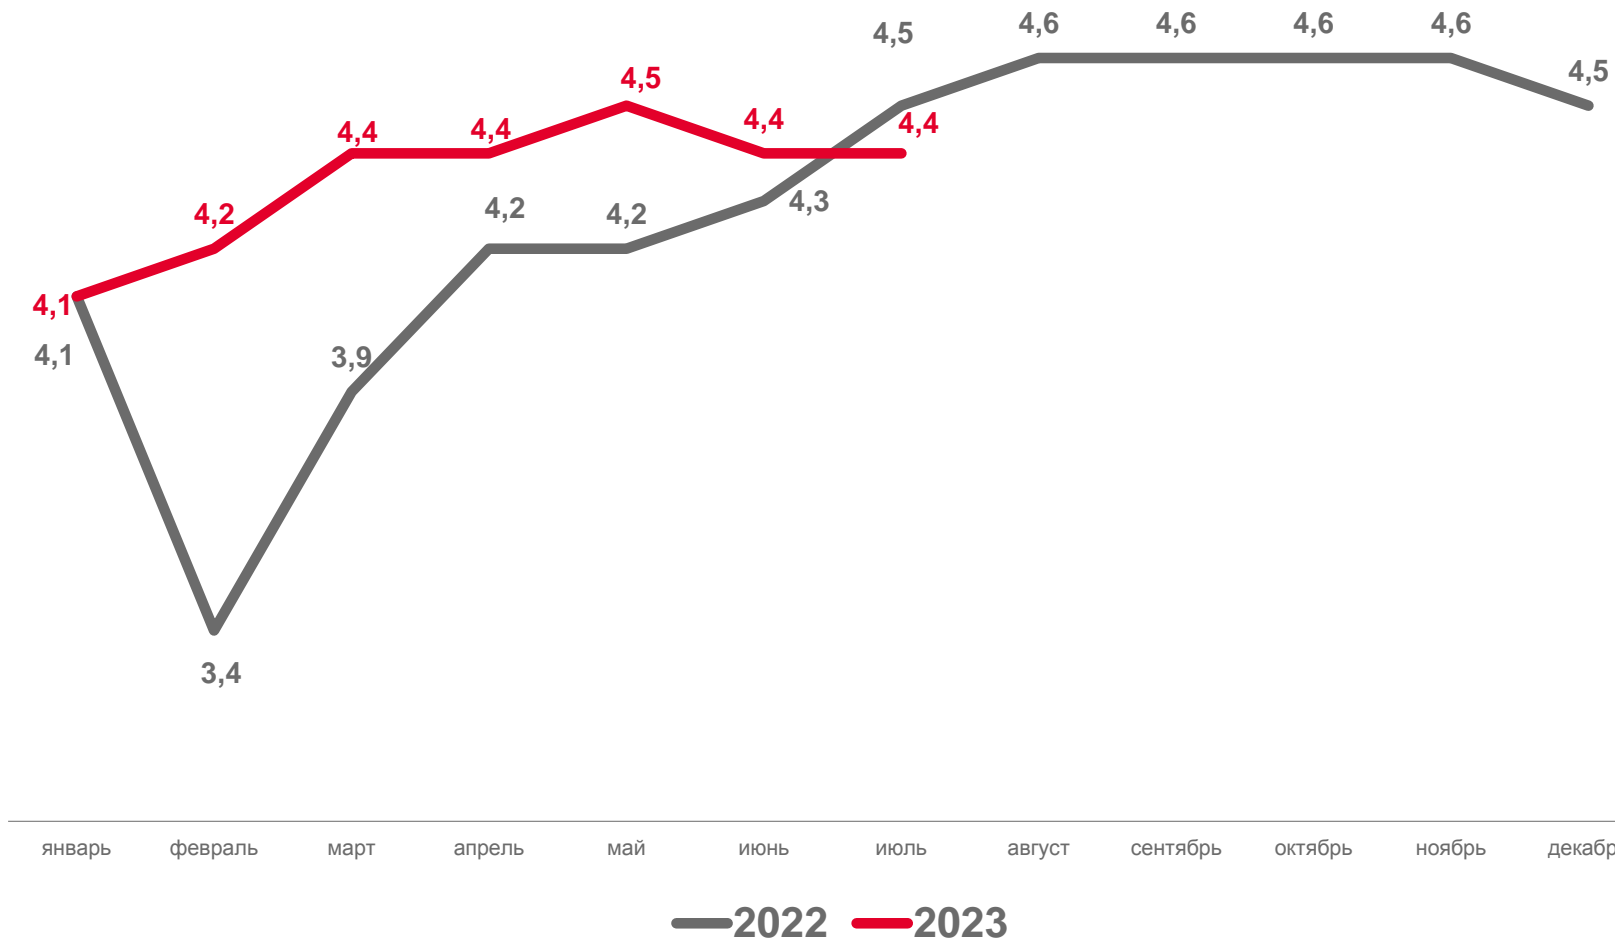

ЧИСЛО ЗАРЕГИСТРИРОВАННЫХ РАЗВОДОВ

В РАСЧЕТЕ НА 1 000 ЧЕЛОВЕК НАСЕЛЕНИЯ

январь-июль 2023 г.

4,6

Российская Федерация

4,1

Центральный федеральный округ

4,4

Орловская область

в % к январю-июню 2022 г.

96,8