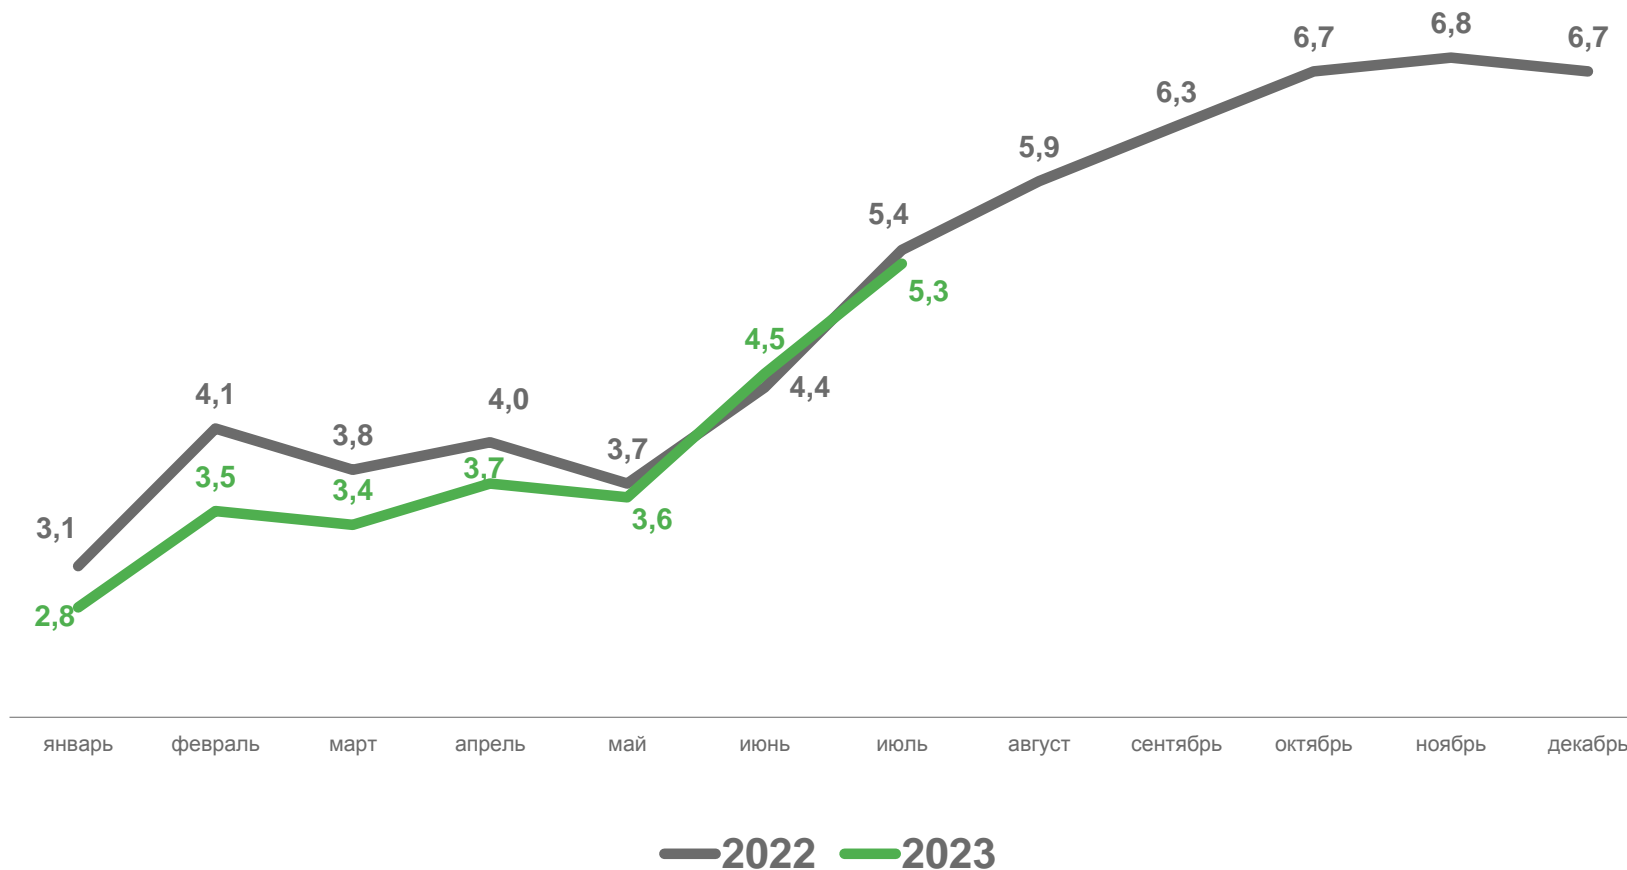

ЧИСЛО ЗАРЕГИСТРИРОВАННЫХ БРАКОВ

В РАСЧЕТЕ НА 1 000 ЧЕЛОВЕК НАСЕЛЕНИЯ

январь-июль 2023 г.

5,8

Российская Федерация

5,9

Центральный федеральный округ

5,3

Орловская область

в % к январю-июлю 2022 г.

97,7