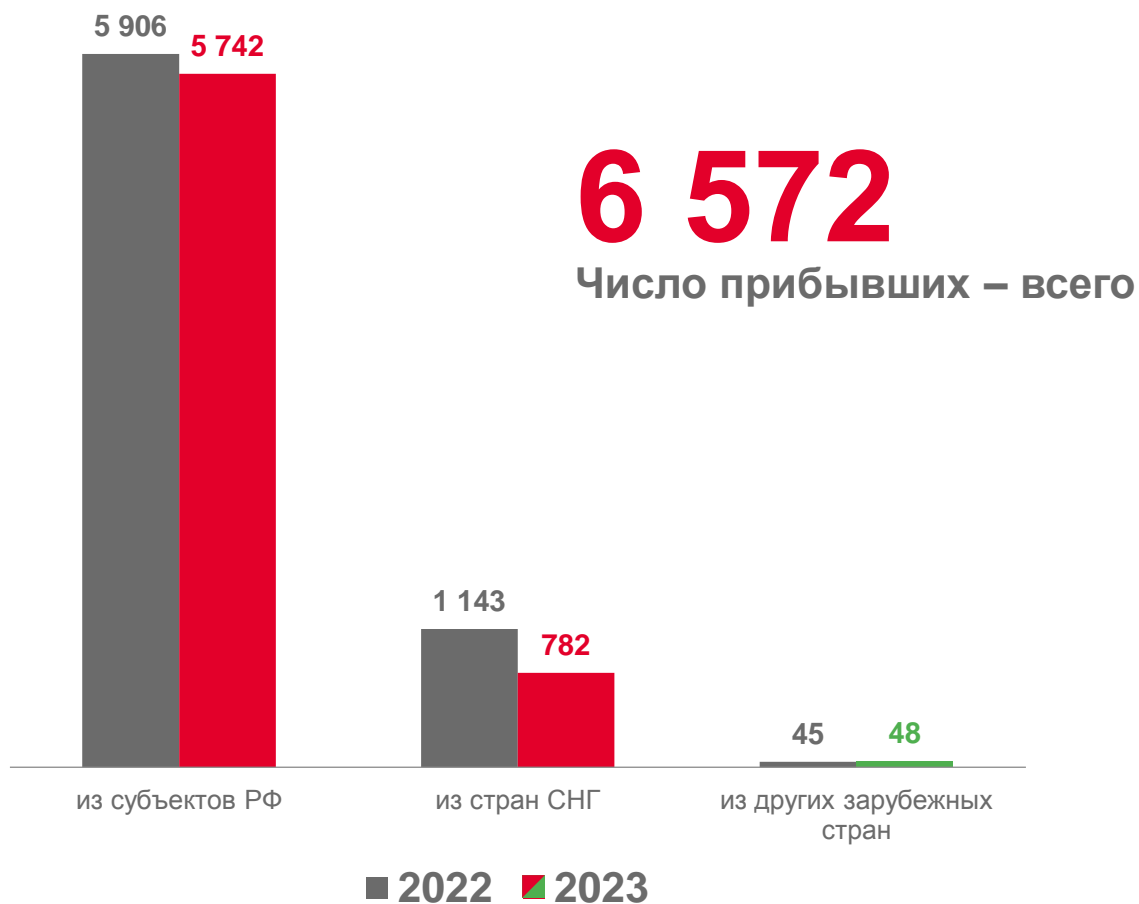

Орловская область

в % к январю-июню 2022 г.

96,8

# МИГРАЦИЯ НАСЕЛЕНИЯ

ЧЕЛОВЕК

январь-июль 2023 г.

**-572**

в расчете на 10 000 человек населения

**-14,1**

# ЧИСЛО ПРИБЫВШИХ ЗА ЯНВАРЬ – ИЮЛЬ 2023 Г., ЧЕЛОВЕК

Топ-5 регионов по числу прибывших  
в Орловскую область

г. Москва		719
Московская область		545
Курская область		232
г. Санкт-Петербург		126
Воронежская область		111

# ЧИСЛО ВЫБЫВШИХ

ЗА ЯНВАРЬ – ИЮЛЬ 2023 Г., ЧЕЛОВЕК