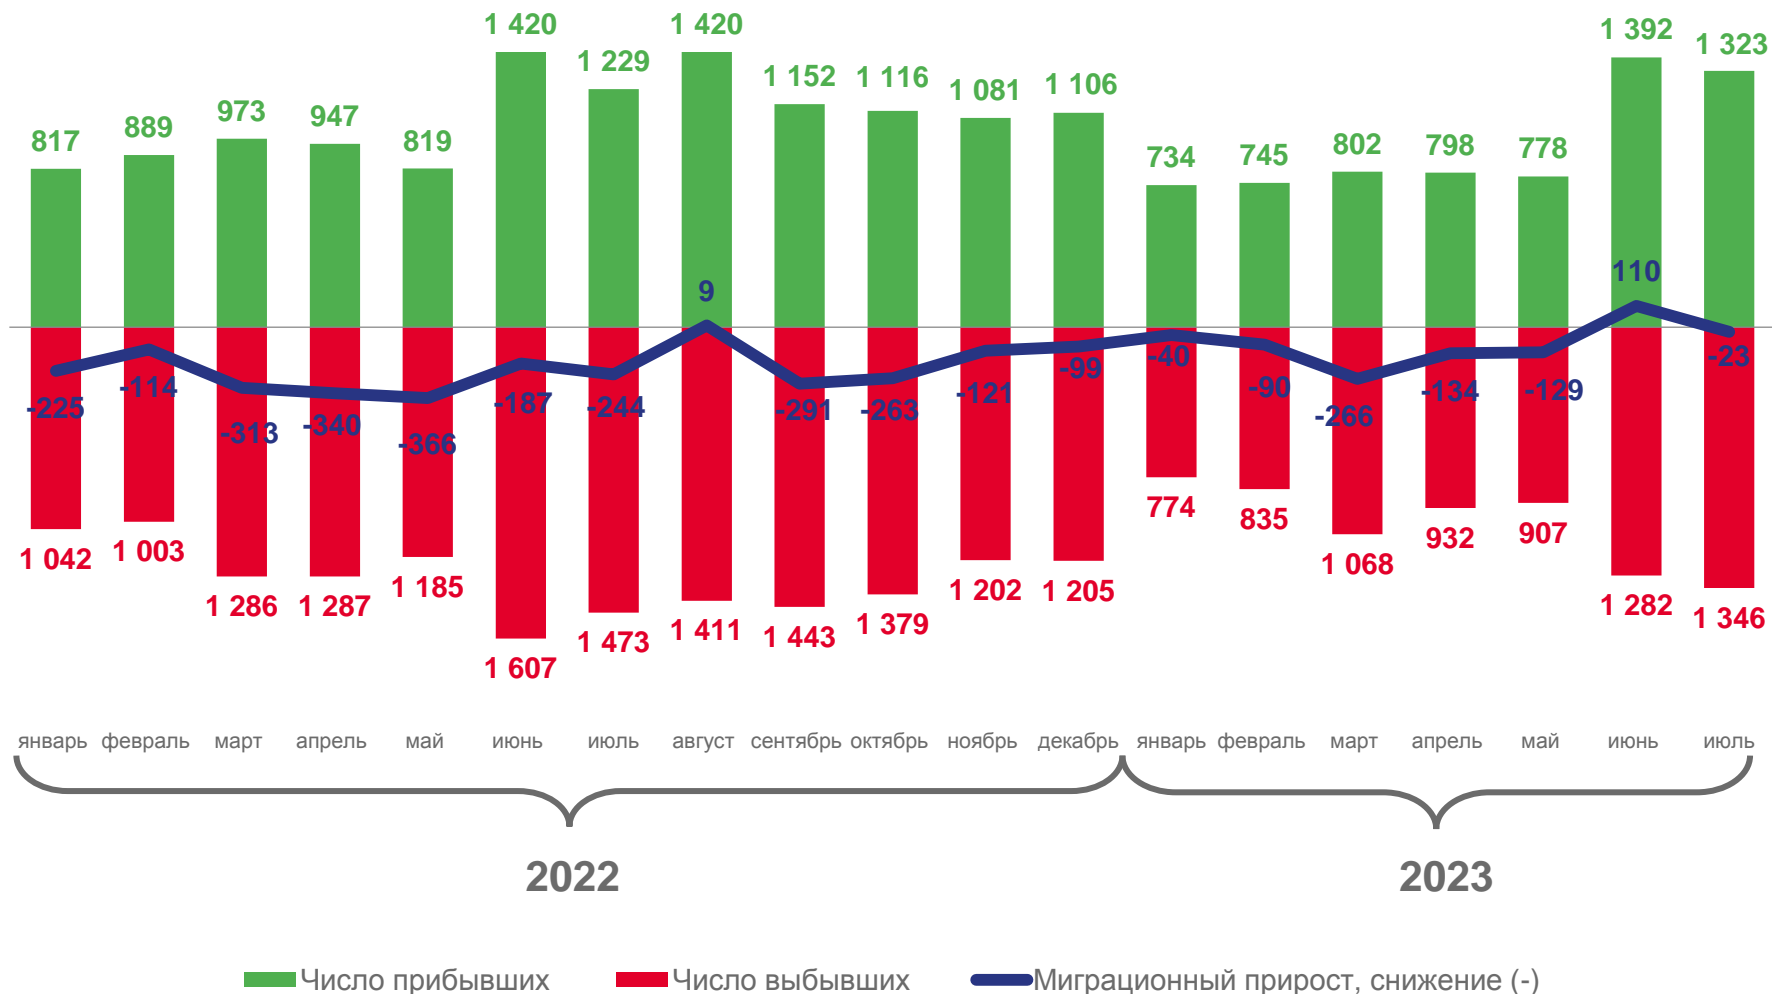

# МИГРАЦИЯ НАСЕЛЕНИЯ

ЧЕЛОВЕК

январь-июль 2023 г.

**-572**

в расчете на 10 000 человек населения

**-14,1**

# ЧИСЛО ПРИБЫВШИХ ЗА ЯНВАРЬ – ИЮЛЬ 2023 Г., ЧЕЛОВЕК

Топ-5 регионов по числу прибывших  
в Орловскую область

г. Москва		719
Московская область		545
Курская область		232
г. Санкт-Петербург		126
Воронежская область		111

# ЧИСЛО ВЫБЫВШИХ

ЗА ЯНВАРЬ – ИЮЛЬ 2023 Г., ЧЕЛОВЕК