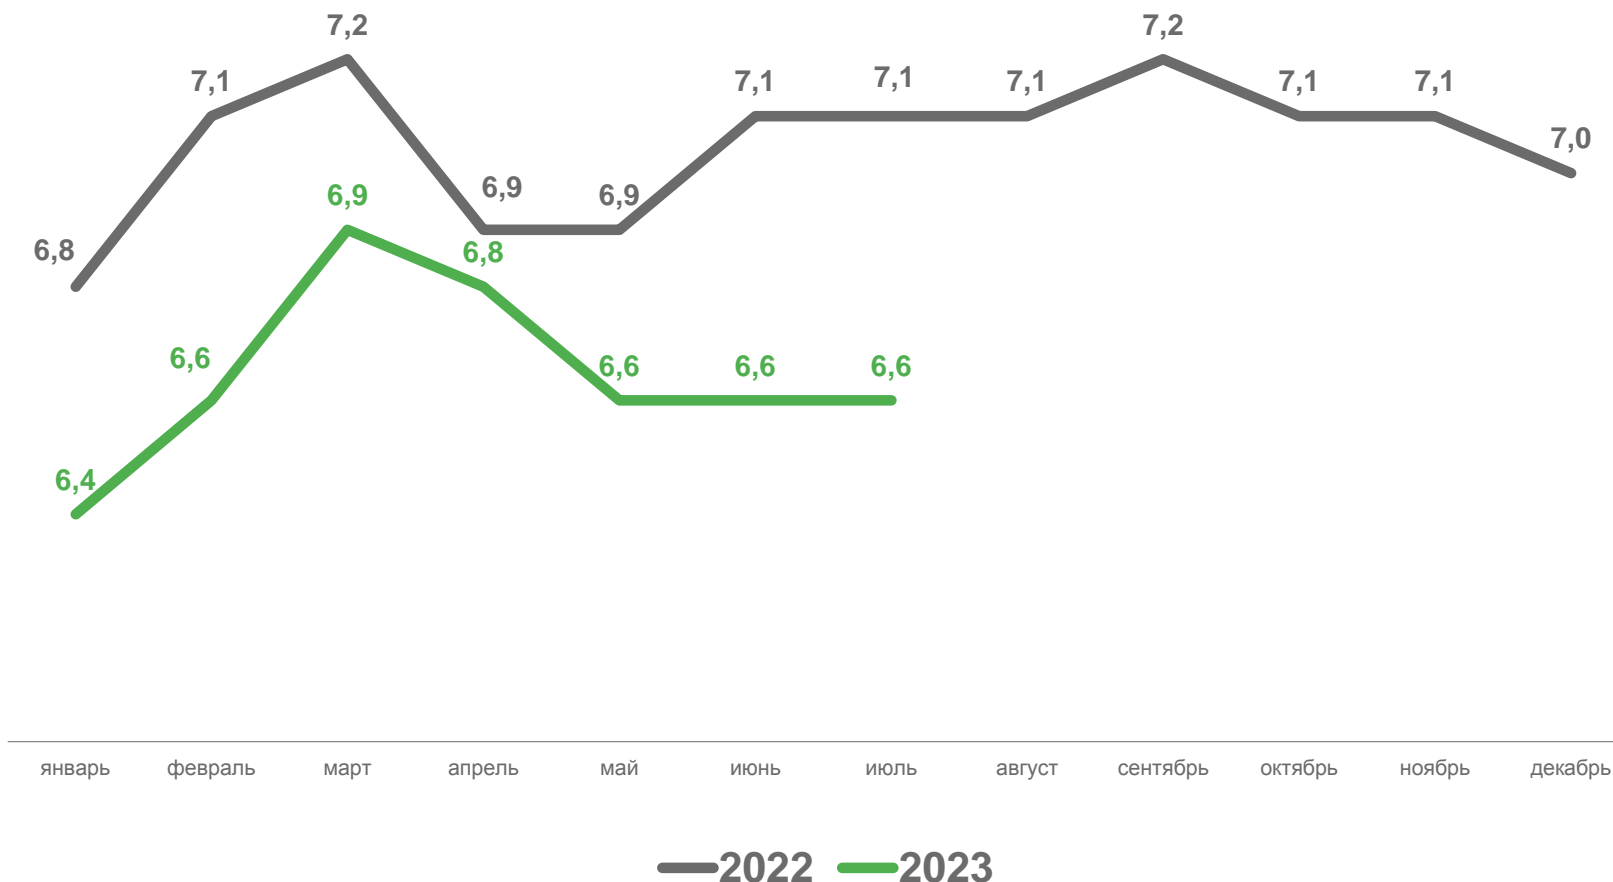

**05** Показатели миграции населения

# ЧИСЛО ЗАРЕГИСТРИРОВАННЫХ РОДИВШИХСЯ

В РАСЧЕТЕ НА 1 000 ЧЕЛОВЕК НАСЕЛЕНИЯ

январь-июль 2023 г.

**2 663** человека

в % к январю-июлю 2022 г.

**91,9**

# ПОКАЗАТЕЛИ МЛАДЕНЧЕСКОЙ СМЕРТНОСТИ

Число умерших в возрасте до 1 года (человек)

Коэффициент младенческой смертности, на 1 000 родившихся живыми

данные накопленным итогом

— 2022 — 2023