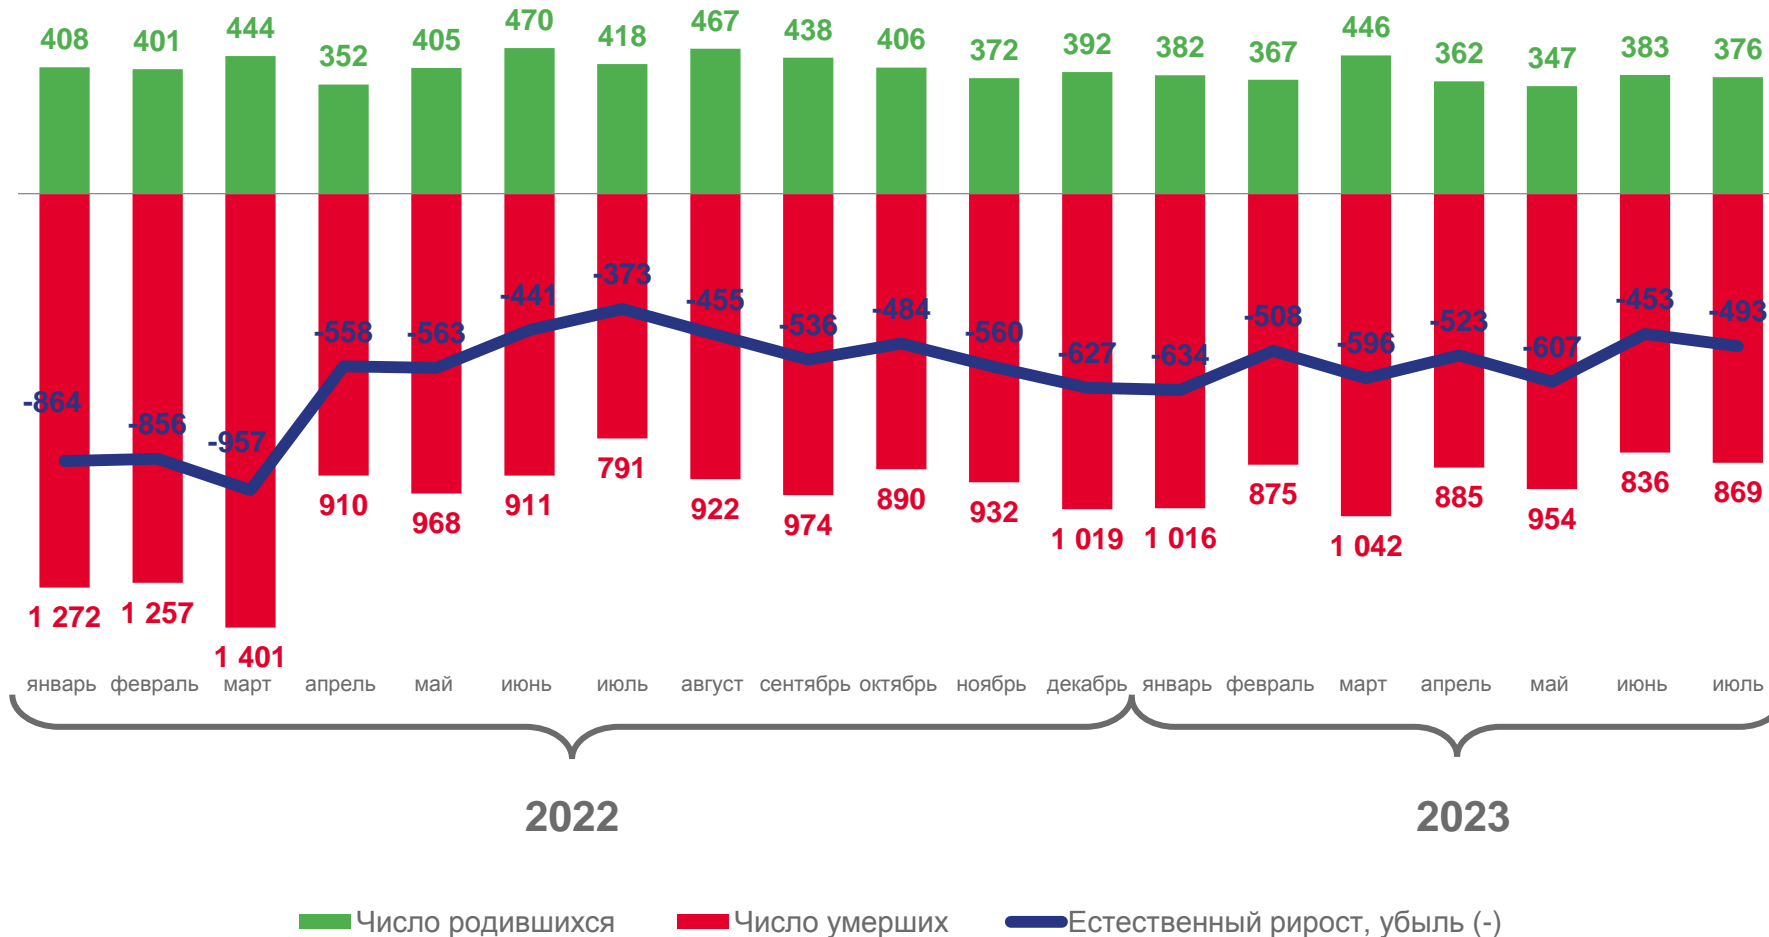

**05** Показатели миграции населения

# ЕСТЕСТВЕННОЕ ДВИЖЕНИЕ НАСЕЛЕНИЯ

ЧЕЛОВЕК

январь-июль 2023 г.

**-3 814**

в расчете на 1 000 человек населения

**-9,4**