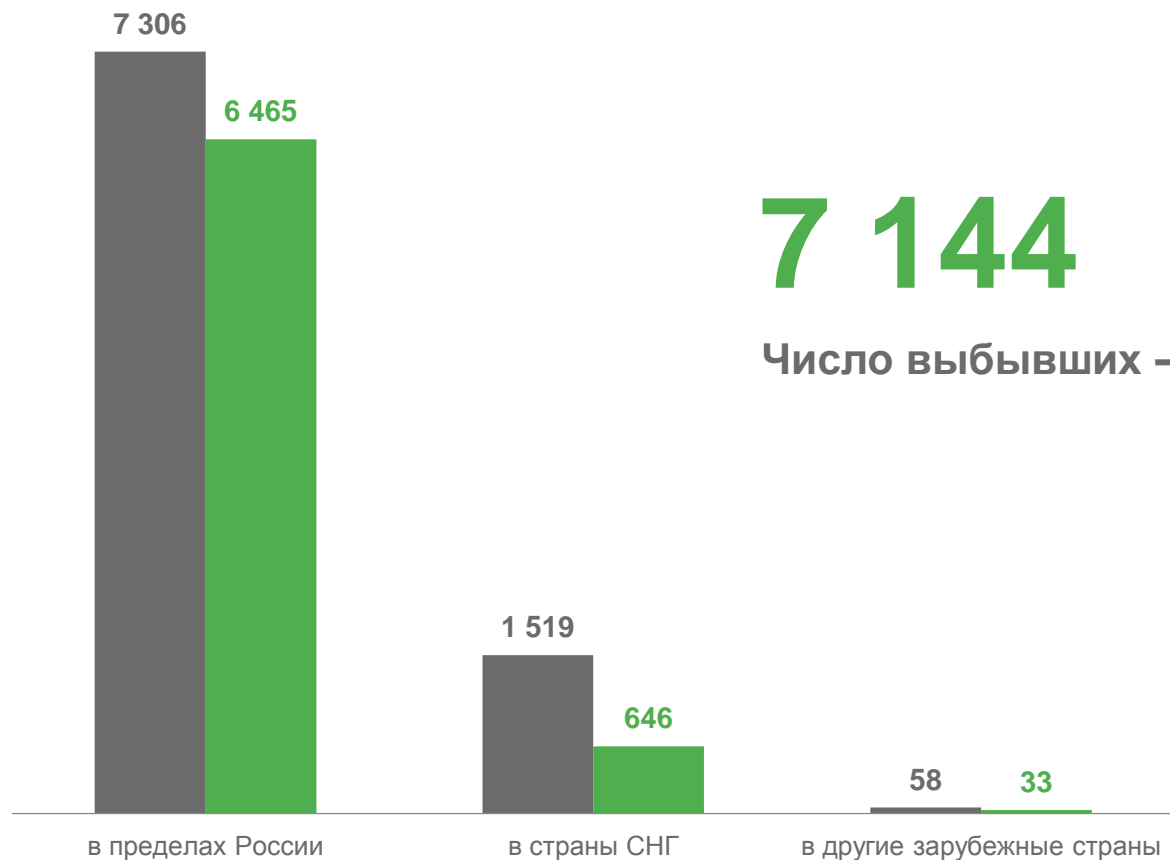

ЧИСЛО ВЫБЫВШИХ

ЗА ЯНВАРЬ – ИЮЛЬ 2023 Г., ЧЕЛОВЕК

Топ-5 регионов по числу выбывших из Орловской области

Московская область		907
г. Москва		704
Курская область		253
Брянская область		228
Тульская область		149

7 144

Число выбывших – всего

■ 2022 ■ 2023