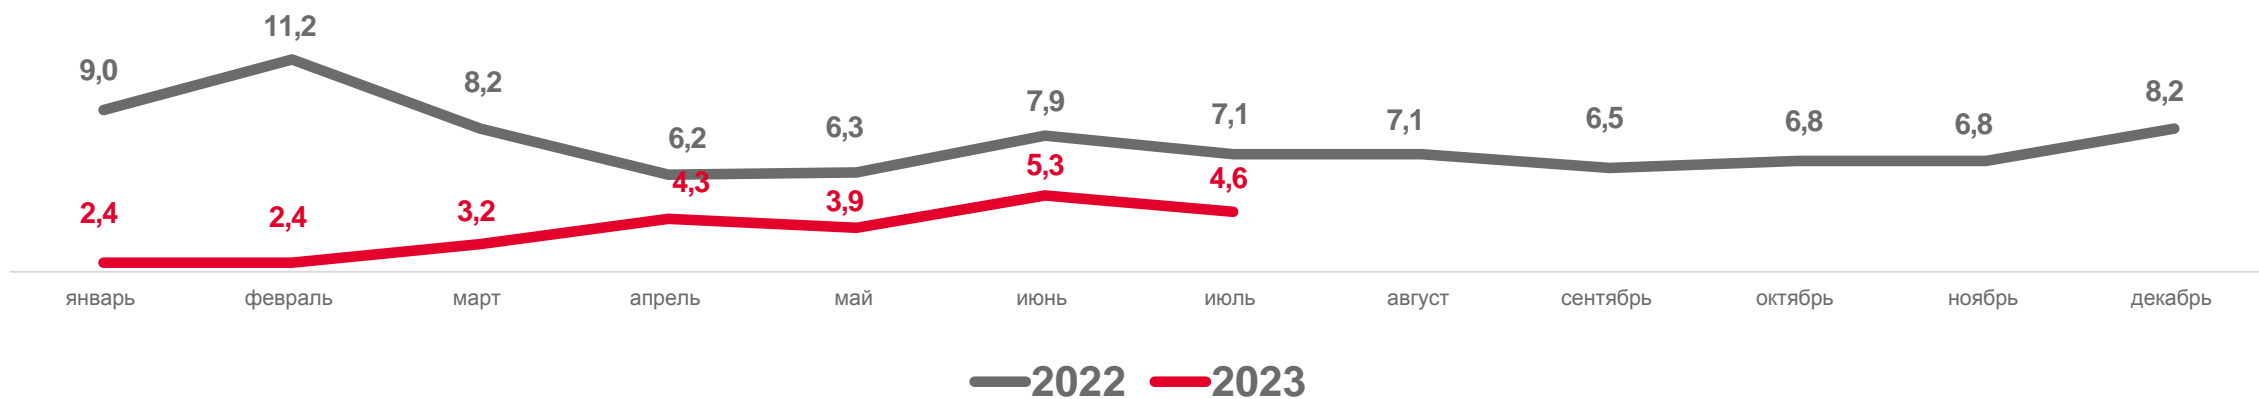

# ЧИСЛО ЗАРЕГИСТРИРОВАННЫХ УМЕРШИХ

В РАСЧЕТЕ НА 1 000 ЧЕЛОВЕК НАСЕЛЕНИЯ

январь-июль 2023 г.

**6 477** человек

в % к январю-июлю 2022 г.

**86,2**

# ПОКАЗАТЕЛИ МЛАДЕНЧЕСКОЙ СМЕРТНОСТИ

Число умерших в возрасте до 1 года (человек)

Коэффициент младенческой смертности, на 1 000 родившихся живыми

данные накопленным итогом

— 2022 — 2023