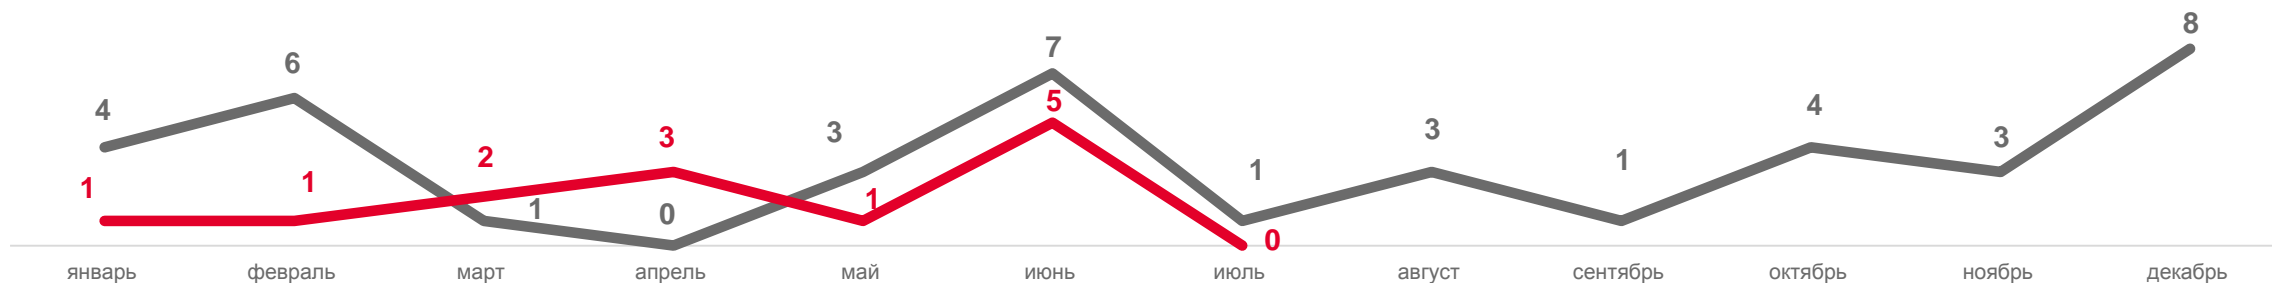

# ЧИСЛО ЗАРЕГИСТРИРОВАННЫХ УМЕРШИХ

В РАСЧЕТЕ НА 1 000 ЧЕЛОВЕК НАСЕЛЕНИЯ

январь-июль 2023 г.

**6 477** человек

в % к январю-июлю 2022 г.

**86,2**

# ПОКАЗАТЕЛИ МЛАДЕНЧЕСКОЙ СМЕРТНОСТИ

Число умерших в возрасте до 1 года (человек)

Коэффициент младенческой смертности, на 1 000 родившихся живыми

данные накопленным итогом

— 2022 — 2023