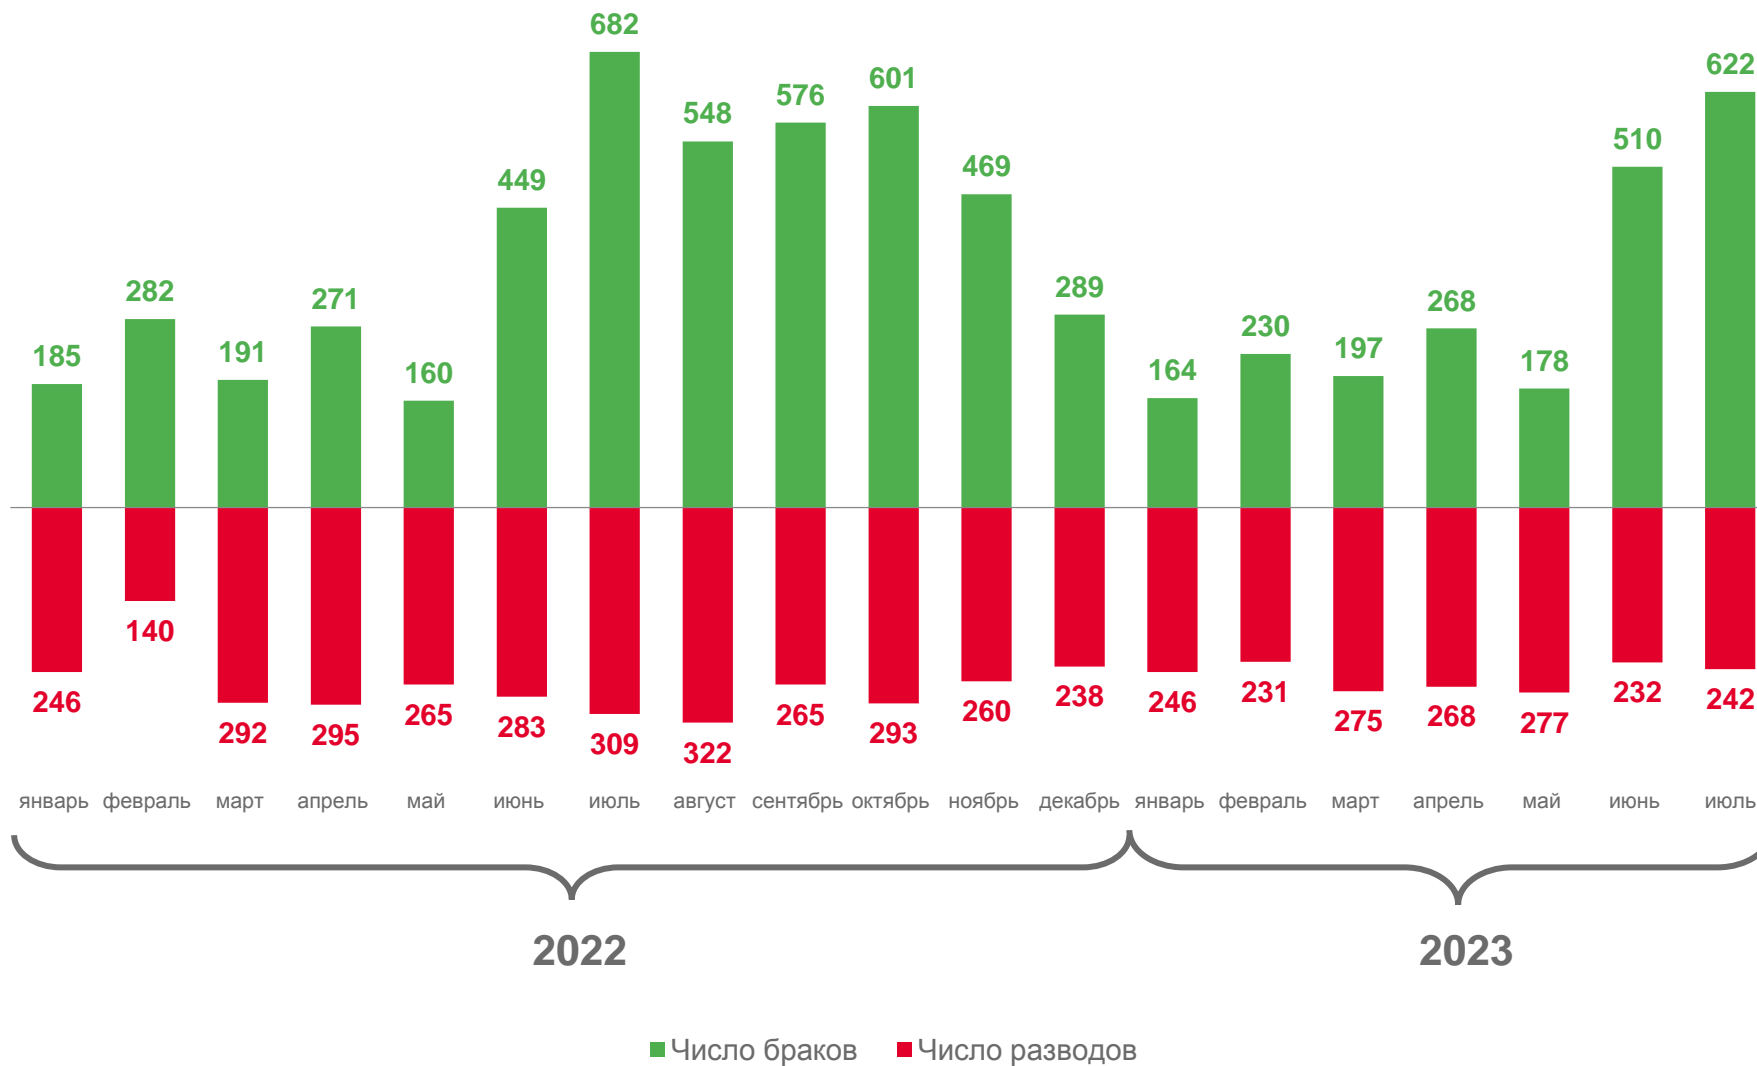

# ПОКАЗАТЕЛИ МЛАДЕНЧЕСКОЙ СМЕРТНОСТИ

Число умерших в возрасте до 1 года (человек)

Коэффициент младенческой смертности, на 1 000 родившихся живыми

данные накопленным итогом

— 2022 — 2023

# ЧИСЛО ЗАРЕГИСТРИРОВАННЫХ БРАКОВ И РАЗВОДОВ ЕДИНИЦ

январь-июль 2023 г.

Число браков

2 169

Число разводов

1 771