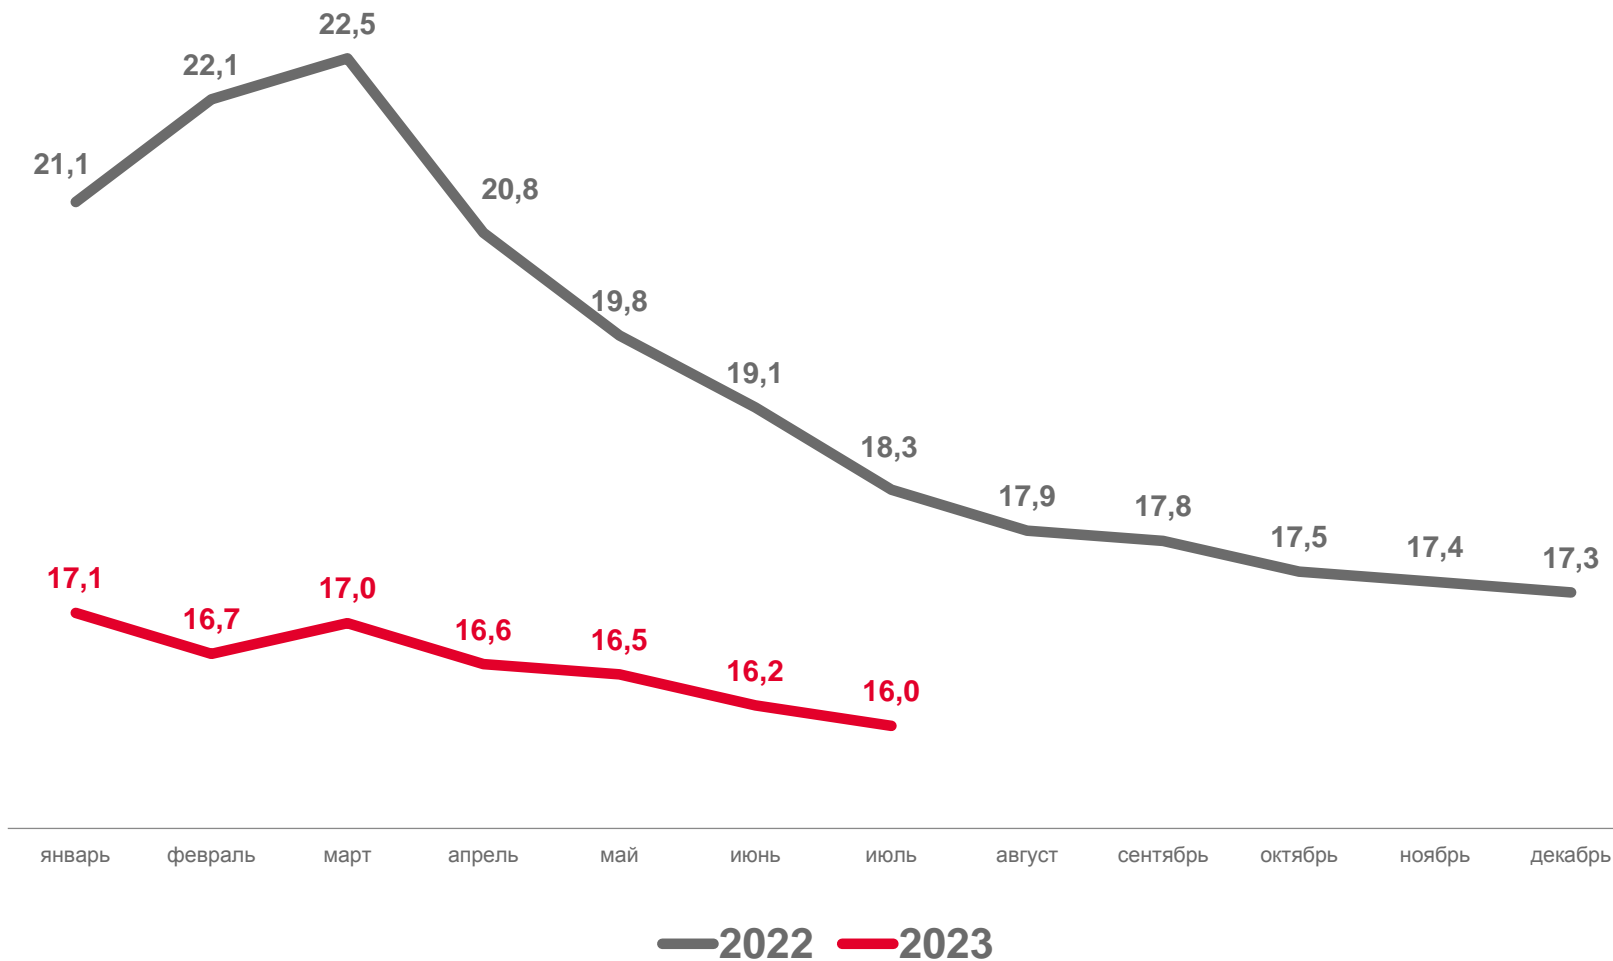

# ЧИСЛО ЗАРЕГИСТРИРОВАННЫХ УМЕРШИХ

В РАСЧЕТЕ НА 1 000 ЧЕЛОВЕК НАСЕЛЕНИЯ

январь-июль 2023 г.

**6 477** человек

в % к январю-июлю 2022 г.

**86,2**

# ПОКАЗАТЕЛИ МЛАДЕНЧЕСКОЙ СМЕРТНОСТИ

Число умерших в возрасте до 1 года (человек)

Коэффициент младенческой смертности, на 1 000 родившихся живыми

данные накопленным итогом

— 2022 — 2023